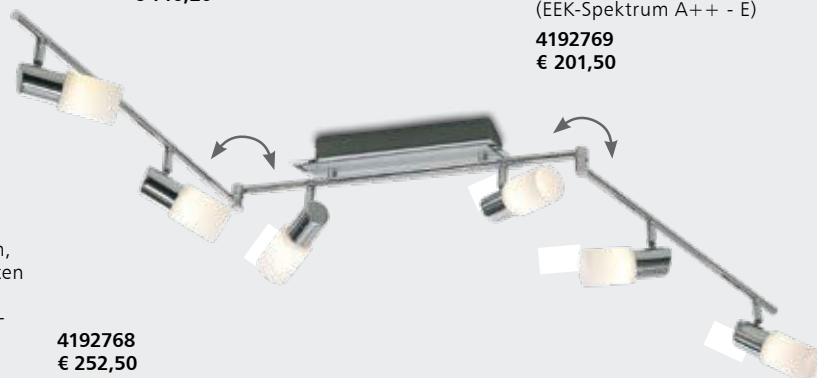

Aluminium gebürstet/ chrom, Glas weiß gewischt, schwenkbar, L. max. 150 cm, Ausl. 24 cm, inkl. eingebauten **6x4,3 W LED (OSRAM), 6x430 lm**, Lichtfarbe warmweiß (3000 Kelvin), EEK A+ (EEK-Spektrum A++ - E)

4192768
€ 252,50