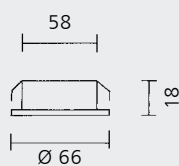

LED 350 mA

Mit indirekter Ambientebeleuchtung, Aluminium/ Klarglas, weiß, ohne Konverter (siehe S. 47), inkl. eingebauten **10,5 W LED, 887 lm**, Lichtfarbe warmweiß (3000 Kelvin), EEK A++ - A (EEK-Spektrum A++ - E)

4756087
€ 149,58

LED 350 mA

Aluminium/Klarglas, ohne Konverter, dimmbar mit geeignetem Konverter (siehe S. 47), schwenkbar, inkl. eingebauten **7 W LED, 740 lm**, Lichtfarbe warmweiß (3000 Kelvin), EEK A++ - A (EEK-Spektrum A++ - E)

weiß
1452177
€ 55,93

chrom
1452176
€ 57,12

alu matt
1452178
€ 60,69

titan
1201249
€ 66,64

champagner
1201248
€ 66,64

weiß
1452180
€ 59,50

chrom
1452179
€ 60,69

alu matt
1452181
€ 64,26

titan
1201251
€ 70,21

champagner
1201250
€ 70,21

Konverter

für LED-Einbaustrahler zum Betrieb mit **350 mA** Konstantstrom inkl. Zugentlastung

0-15 W, L. 11,5 cm, B. 3,4 cm, H. 1,9 cm
3157266
€ 41,65

2,8-7 W, dimmbar über Phasenabschnitt-dimmer, L. 11 cm, B. 5 cm, H. 1,9 cm
3708002
€ 29,63

2,8-7 W, Plug & Play Ausgangsleitung 15 cm, dimmbar über Phasenabschnitt-dimmer, L. 11 cm, B. 5 cm, H. 1,9 cm
4003273
€ 32,01

8,75-18 W, Plug & Play Ausgangsleitung 15 cm, dimmbar über Phasenabschnitt-dimmer, L. 11 cm, B. 5,2 cm, H. 2,2 cm
3676970
€ 45,22

Plug & Play Verlängerungskabel
für 350 mA (Reihenschaltung)

50 cm	100 cm	200 cm
1852558	1852559	1852560
€ 4,05	€ 5,12	€ 5,95

für Möbel-
einbau
geeignet

LED 350 mA

Stahl, Abdeckglas satiniert, starr, ohne Konverter, inkl. eingebauten **3,3 W LED, 200 lm**, Lichtfarbe warmweiß (3000 Kelvin), EEK A++ - A (EEK-Spektrum A++ - E)

weiß
4661340
€ 33,32

nickel gebürstet
4661339
€ 33,32

LED-Konverter, sec. 350 mA Konstantstrom

1-4 W, L. 85 mm, B. 35 mm, H. 19 mm
5170689
€ 26,42

3-9 W, L. 110 mm, B. 45 mm, H. 20 mm
5170690
€ 31,71

3-12 W, L. 110 mm, B. 45 mm, H. 20 mm
5170691
€ 38,08