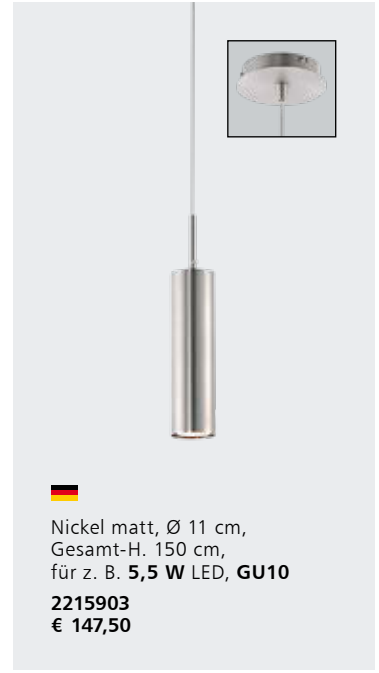

1839623
€ 119,95

Metall, dimmbar über Phasenanschnittdimmer, Ø 40 cm, Gesamt-H. 300 cm, inkl. eingebauten **24 W LED, 1.460 lm**, Lichtfarbe warm-weiß (2700 Kelvin), EEK A (EEK-Spektrum A++ - E)

schwarz	Kupfer
3746839	3746841
€ 389,95	€ 389,95

Pendelleuchten

dim **2**warm

LED

Metall, H. 24,5 cm, Ø 20,6 cm, Pendellänge einstellbar bis max. 300 cm, inkl. eingebauten **10 W LED, 700 lm**, Lichtfarbe warmweiß regelbar „dim2warm“ (2700-2000 Kelvin), EEK A+ (EEK-Spektrum A++ - E)

weiß	schwarz	grau
1507227	1507228	1507229
€ 119,95	€ 119,95	€ 119,95

 Nickel matt, Ø 11 cm, Gesamt-H. 150 cm, für z. B. **5,5 W LED, GU10**

2215903
€ 147,50

Opalglas, Ø 44 cm, Höhe einstellbar bis max. 200 cm, für max. **26 W LED, E27**