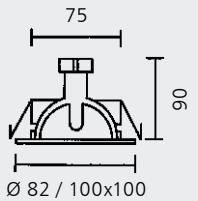

LED

IP44

5 Jahre Garantie

230 V

Aluminium weiß, 15° schwenkbar, Ausstrahlungswinkel 38°, inkl. Konverter und Blendrahmen, dimmbar mit Phasen- und Phasenabschrittdimmer, inkl. eingebauten LED, Lichtfarbe warmweiß (3000 Kelvin), EEK A++ - A (EEK-Spektrum A++ - E)

6 W, 600 lm
1138622
€ 54,74

8,5 W, 850 lm
1138624
€ 60,69

LED 230 V

Strukturweiß, Gehäuse Aluminiumdruckguss, EEK A++ - A (EEK-Spektrum A++ - E)

Ø 82 mm, für z. B. 7 W LED GU10
5206902
€ 20,11

100x100 mm, für z. B. 7 W LED GU10
5206903
€ 35,58