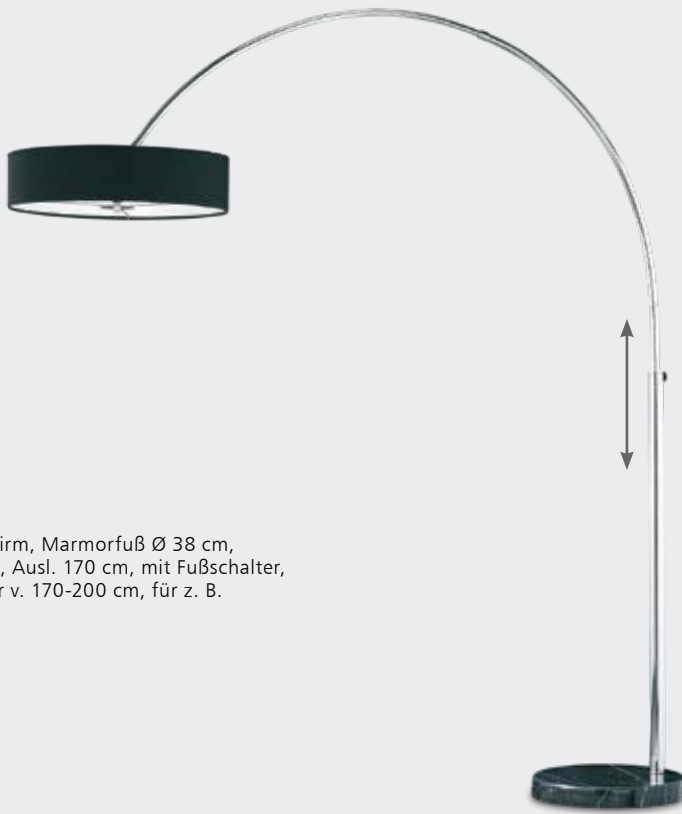

Stehleuchten

Nickel matt, dreh- und schwenkbar, dimm- und regelbar über Touch-Dimmer, H. 127 cm, Ø 15 cm, inkl. eingebauten **22 W LED**, max. **1.645 lm**, Lichtfarbe warmweiß (2200-3000 Kelvin), EEK A++ - A (EEK-Spektrum A++ - E)

4003309
€ 324,95

Metall, Ø 6 cm, H. 141 cm, Fuß-Ø 30 cm, für max. **8 W LED**, **GU10**

weiß
1537959
€ 169,95

schwarz
1537960
€ 169,95

Leuchtenköpfe dreh- und schwenkbar, H. 200,3 cm, Ø 44 cm, inkl. eingebauten **2x21 W LED** (Oberlicht), **2x1.855 lm** und **6 W LED** (Leselicht) **530 lm**, Lichtfarbe warmweiß bis kaltweiß (2700-5000 Kelvin), EEK A++ (EEK-Spektrum A++ - E)

stahl	messing matt
4043218	4043219
€ 393,80	€ 431,40

Stahl, Kabelführung max. 250 cm, H.-Leuchtenkopf 7,6 cm, Ø 48 cm, Stahlseil max. 200 cm für Deckenbefestigung, zum Anschluss an die Steckdose, kein Deckenauslass nötig, inkl. eingebauten **18 W LED**, **791 lm**, Lichtfarbe warmweiß (3000 Kelvin), EEK A++ (EEK-Spektrum A++ - E)

schwarz
1931489
€ 262,51

gold
1931490
€ 298,40

Chrom, Stoffschirm, Marmorfuß Ø 38 cm, Schirm-Ø 50 cm, Ausl. 170 cm, mit Fußschalter, höhenverstellbar v. 170-200 cm, für z. B. **3x6 W LED, E27**

schwarz
4192110
€ 244,30
weiß
4192109
€ 244,30