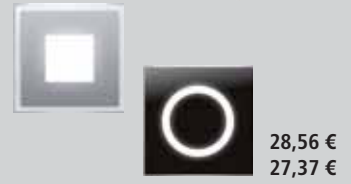

35,70 €
36,89 €

75mm x 75mm, Tiefe 4mm, 12V DC
EEK A+, LED eingebaut

J35581 1,2W LED, 33lm, 3000K, grau
J35582 0,96W LED, 25lm, 3000K, schwarz

28,56 €
27,37 €

70mm x 70mm, Tiefe 13mm, 12V DC
EEK A+, LED eingebaut

683576 0,24W LED, 15lm, 3000K, alu
H72064 0,24W LED, 15lm, 3000K, weiß