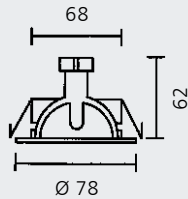

LED 230 V

Strukturweiß, Aluminiumdruckguss, dimmbar über Phasenabschrittdimmer, mit 5 farbigen Dekorringen, inkl. austauschbaren 11 W LED, 850 lm, Lichtfarbe warmweiß (3000 Kelvin), EEK A++ - A (EEK-Spektrum A++ - E)

1538626
€ 101,03