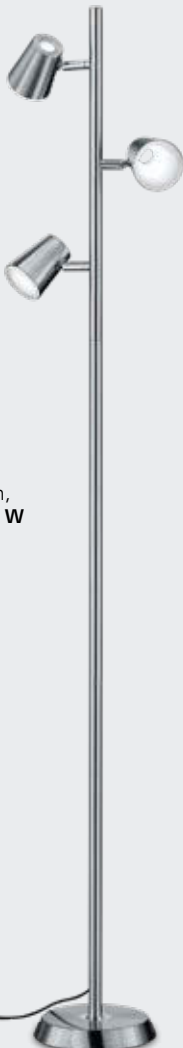

4-fach Touch-Dimmer, H. 154 cm, Fuß-Ø 18 cm, inkl. eingebauten **3x4,7 W SMD-LED, 3x470 lm**, Lichtfarbe warmweiß (3000 Kelvin), EEK A+ (EEK-Spektrum A++ - E)

weiß matt
2977798
€ 172,10

nickel matt
5206946
€ 172,10

Mit Schalter, L. 28,5 cm, B. 7,5 cm, Ausl. 16 cm, inkl. eingebauten **2x6 W SMD-LED, 2x550 lm**, Lichtfarbe warmweiß (3000 Kelvin), EEK A+ (EEK-Spektrum A++ - E)

weiß matt **1098685** € 70,10
nickel matt **5206954** € 70,10