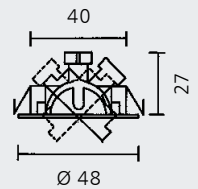

Einbauleuchten / -strahler

LED **IP44** **5 Jahre Garantie** **350 mA**

Aluminium weiß, starr, ohne Konverter, Abstrahlwinkel 36°, inkl. eingebauten **1 W LED, 90 lm**, Lichtfarbe warmweiß (3000 Kelvin), EEK A (EEK-Spektrum A++ - E)

2310516
€ 19,04

LED **IP44** **5 Jahre Garantie** **350 mA**

Aluminium, schwenkbar, ohne Konverter, Abstrahlwinkel 36°, inkl. eingebauten **4 W LED, 240 lm**, Lichtfarbe warmweiß (3000 Kelvin), EEK A (EEK-Spektrum A++ - E)

weiß
2310518
€ 23,80

schwarz
1617563
€ 23,80

Konverter, 4,2 W, sec. 350 mA
Konstantstrom, dimmbar mit Phasenabschnitt-dimmer, Ø 23 mm, H. 95 mm

1617442
€ 24,99

Konverter, 17 W, sec. 350 mA
Konstantstrom, dimmbar mit Phasenabschnitt-dimmer (Impuls Dim), L. 166 mm, B. 47 mm, H. 35 mm

2310185
€ 54,74

dim2warm

Bisher war es beim Dimmen der LED lediglich möglich, die Lichtstärke zu reduzieren. Das Licht wurde schwächer, wirkte aber nicht wärmer. Mit „dim2warm“ verändert sich im unteren Dimmbereich auch die Farbtemperatur. Sie lässt sich von einer warmweißen auf sehr warmweiße Farbtemperatur (Kelvin) dimmen. Damit zaubert dim2warm die so begehrte behagliche Atmosphäre in das Wohnzimmer – wie im Schein der Kerzen oder beim gemütlichen Kaminfeuer.

LED **IP44** **350 mA**

Aluminium/Glas Kunststoff klar, ohne Konverter, dimmbar mit geeignetem Konverter für gängige Dimmer, schwenkbar, inkl. eingebauten LED, Lichtfarbe warmweiß regelbar „dim2warm“ (3000-1800 Kelvin), EEK A++ - A (EEK-Spektrum A++ - E)

IP20 **6 W, 460 lm**

weiß
1201261
€ 70,09

alu matt
1201262
€ 74,85

titan
1537863
€ 97,22

champagner
1537864
€ 97,22

IP65 **6 W, 460 lm**

weiß
3182018
€ 87,94

alu matt
3182019
€ 91,27

titan
3182021
€ 93,89

champagner
3182020
€ 93,89

Konverter