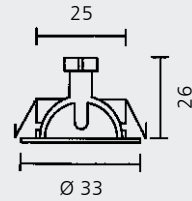

Einbauleuchten / -strahler

LED **IP44** **5 Jahre Garantie** **350 mA**

Aluminium weiß, starr, ohne Konverter, Abstrahlwinkel 36°, inkl. eingebauten **1 W LED, 90 lm**, Lichtfarbe warmweiß (3000 Kelvin), EEK A (EEK-Spektrum A++ - E)

2310516
€ 19,04