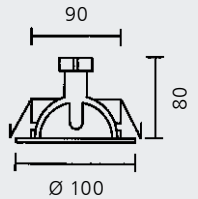

230 V

HV, Eisen/Messing, schwenkbar, mit Sprengring, für z. B. 8 W LED, GZ10/GU10

weiß
4831075
€ 29,16

chrom
4831072
€ 35,22

chrom matt
4831073
€ 40,10

gold
4831074
€ 36,06

LED 230 V

Weiß mit satiniertem Acrylring, Reflektor mit Facetten, inkl. Konverter (nicht dimmbar), inkl. eingebauten 8 W LED, 450 lm, Lichtfarbe warmweiß (3000 Kelvin), EEK A++ - A (EEK-Spektrum A++ - E)

1105677
€ 99,96

LED 230 V

Strukturweiß, Aluminiumdruckguss, dimmbar über Phasenabschrittdimmer, mit 5 farbigen Dekorringen, inkl. austauschbaren 11 W LED, 850 lm, Lichtfarbe warmweiß (3000 Kelvin), EEK A++ - A (EEK-Spektrum A++ - E)

1538626
€ 101,03

LED

IP44

5 Jahre Garantie

230 V

Aluminium weiß, 15° schwenkbar, Ausstrahlungswinkel 38°, inkl. Konverter und Blendrahmen, dimmbar mit Phasen- und Phasenabschrittdimmer, inkl. eingebauten LED, Lichtfarbe warmweiß (3000 Kelvin), EEK A++ - A (EEK-Spektrum A++ - E)

6 W, 600 lm
1138622
€ 54,74

8,5 W, 850 lm
1138624
€ 60,69

LED 230 V

Strukturweiß, Gehäuse Aluminiumdruckguss, EEK A++ - A (EEK-Spektrum A++ - E)

Ø 82 mm, für z. B. 7 W LED GU10
5206902
€ 20,11

100x100 mm, für z. B. 7 W LED GU10
5206903
€ 35,58

LED 350 mA

Aluminium/Kunststoff, Abstrahlwinkel 40°, ohne Konverter, dimmbar mit geeignetem Konverter, Plug & Play Anschluss, inkl. eingebauten 7 W LED, 600 lm, Lichtfarbe warmweiß (3000 Kelvin), für werkzeuglose Schnellmontage, EEK A++ - A (EEK-Spektrum A++ - E)

weiß
2944130
€ 43,44

silber
2944131
€ 43,44

4756136
€ 44,03

Konverter, 0-15 W, Plug & Play Ausgangsleitung, L. 11,5 cm, B. 3,4 cm, H. 1,9 cm

LED

IP44

5 Jahre Garantie

230 V

Weiß, Aluminium / Polycarbonat, schlag- und stoßfest, Deckenausschnitt 190 mm, Einbautiefe 130 mm, Ø 215 mm, inkl. eingebauten LED, Lichtfarbe warmweiß (3000 Kelvin), EEK A++ - A (EEK-Spektrum A++ - E)