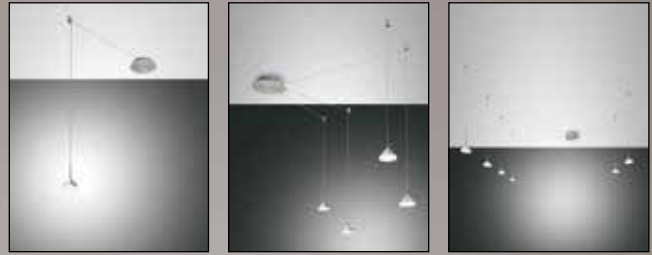

8 Steckplätze im Baldachin, Baldachin-Ø 25 cm, inkl. Pendel

6x8 W, 4.320 lm

8464898

€ 546,00

LED

Metall, mit sanft geschwungenem, ovalem Acrylschirm, dimmbar über Phasen- und abschnittdimmer, B. 43 cm, L. 59 cm, Höhe einstellbar bis max. 200 cm, inkl. eingebauten **24 W LED, 2.160 lm**, Lichtfarbe warmweiß (3000 Kelvin), EEK A++ - A (EEK-Spektrum A++ - E)