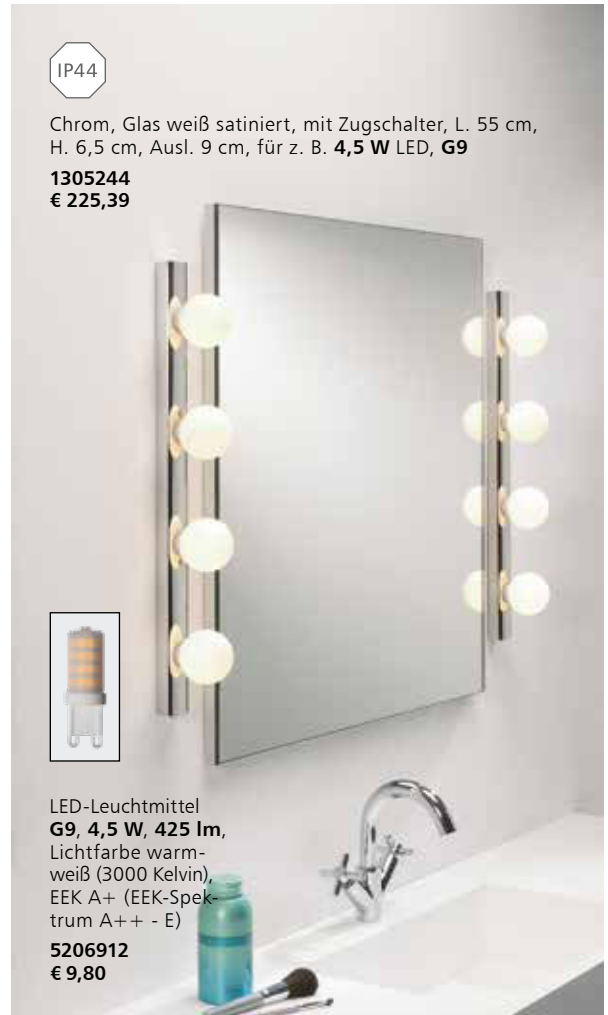

IP44

Chrom, Glas weiß satiniert, mit Zugschalter, L. 55 cm, H. 6,5 cm, Ausl. 9 cm, für z. B. **4,5 W LED**, **G9**

1305244
€ 225,39

LED-Leuchtmittel **G9**, **4,5 W**, **425 lm**, Lichtfarbe warmweiß (3000 Kelvin), EEK A+ (EEK-Spektrum A++ - E)

5206912
€ 9,80