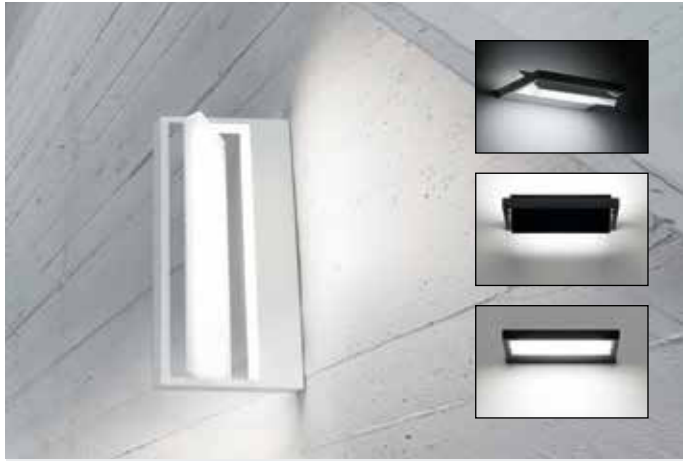

Leuchtenserien

LED IP40

Diffusor aus satiniertem Acrylglas, Leuchtenkörper 350° drehbar, H. 2 cm, Ausl. 16,2 cm, inkl. eingebauten LED, Lichtfarbe warmweiß (3000 Kelvin), EEK A++ (EEK-Spektrum A++ - E)

L. 16,3 cm, **5 W**, **383 lm**

schwarz	weiß
2948405	2948402
€ 211,82	€ 211,82

Wandhalterung zur Stabilisierung der Leuchte bei unebenem Untergrund, H. 5 cm, B. 0,5 cm

L. 16,3 cm

schwarz	weiß
2948686	2948711
€ 28,56	€ 28,56

L. 23,9 cm, **19 W**, **1.169 lm**

schwarz	weiß
2948406	2215924
€ 273,70	€ 273,70

L. 23,9 cm

schwarz	weiß
2948687	2215928
€ 35,70	€ 35,70