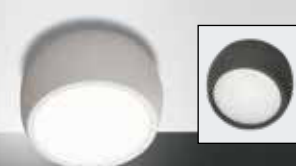

Aufbauleuchten

LED IP44

Chrom, Stahl, Diffusor Glas opal, Ø 10 cm, H. 12,5 cm, inkl. eingebauten **5,7 W LED, 650 lm**, Lichtfarbe warmweiß (3000 Kelvin), EEK A++ (EEK-Spektrum A++ - E)

4003331
€ 67,06

LED

Aluminium/Acrylglas satiniert, 30° schwenkbar, 120° Ausstrahlungswinkel, Ø 8 cm, H. 5 cm, inkl. eingebauten **6 W LED, 540 lm**, Lichtfarbe warmweiß (3000 Kelvin), EEK A+ (EEK-Spektrum A++ - E)

weiß	anthrazit
8464939	4003275
€ 33,00	€ 33,00

LED

Strukturweiß, Aluminium/Kunststoff klar, Reflektor hochglanz silber, mit indirektem Lichtanteil, L. 10 cm, B. 10 cm, H. 11 cm, inkl. eingebauten **11 W LED, 1.080 lm**, Lichtfarbe warmweiß (3000 Kelvin), EEK A++ - A (EEK-Spektrum A++ - E)

1201196
€ 249,66

LED

Strukturweiß, Ø 14 cm, H. 5 cm, inkl. Betriebsgerät für 230 V-Direktanschluss, inkl. eingebauten **8 W LED, 590 lm**, Lichtfarbe warmweiß (3000 Kelvin), EEK A++ - A (EEK-Spektrum A++ - E)

1452155
€ 204,68

LED

Weiß strukturiert, 355° drehbar, 90° schwenkbar, Ø 7,5 cm, H. 9 cm, Abstrahlwinkel 34°, dimmbar über Phasenabschrittdimmer, inkl. eingebauten **9,3 W LED, 945 lm**, Lichtfarbe warmweiß (3000 Kelvin), EEK A++ - A (EEK-Spektrum A++ - E)

1538628
€ 154,58

LED

Aluminium/Acrylglas satiniert, 120° Ausstrahlungswinkel, Ø 8 cm, H. 4 cm, inkl. eingebauten **7 W LED, 630 lm**, Lichtfarbe warmweiß, (3000 Kelvin), EEK A++ - A (EEK-Spektrum A++ - E)

weiß	anthrazit
1539193	4003274
€ 27,00	€ 27,00

LED

Glas teilsatiniert, dimmbar über Phasen- und abschnittsdimmer, **Teileinbau** (Einbautiefe 6,6 cm), Aufbau-H. 3 cm, Ø 8 cm, Deckenausschnitt 6,5 cm, inkl. eingebauten **9 W LED, 440 lm**, Lichtfarbe warmweiß (2900 Kelvin), EEK A++ - A (EEK-Spektrum A++ - E)

3078834
€ 153,51

LED