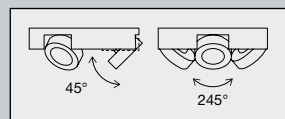

Weiß, Aluminiumdruckguss, mit versenkbaren Strahlern, dimmbar über Phasen- und abschnitt-dimmer, Ø 30 cm, H. 5,5 cm, inkl. eingebauten **15 W LED, 1.350 lm**, Lichtfarbe warmweiß (3000 Kelvin), 5 Jahre Garantie auf LED, EEK A+ (EEK-Spektrum A++ - E)

4003278
€ 281,00