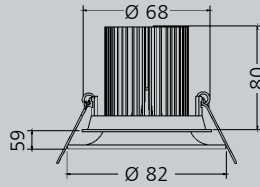

LED

IP44

5 Jahre Garantie

230 V

Aluminium weiß, 15° schwenkbar, Ausstrahlungswinkel 38°, inkl. Konverter und Blendrahmen, dimmbar mit Phasen- und Phasenabschrittdimmer, inkl. eingebauten LED, Lichtfarbe warmweiß (3000 Kelvin), EEK A++ - A (EEK-Spektrum A++ - E)

6 W, 600 lm
1138622
€ 54,74

8,5 W, 850 lm
1138624
€ 60,69

LED 230 V

Strukturweiß, Gehäuse Aluminiumdruckguss, EEK A++ - A (EEK-Spektrum A++ - E)

Ø 82 mm, für z. B. 7 W LED GU10
5206902
€ 20,11

100x100 mm, für z. B. 7 W LED GU10
5206903
€ 35,58