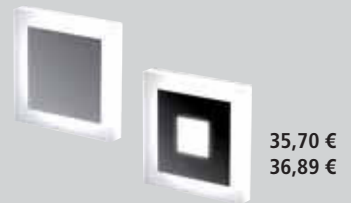

LED-Wandeinbauleuchten

Für die Montage in UP Schalterdosen geeignet.
75mm x 75mm, Tiefe 13mm, 12V DC
EEK A+, LED eingebaut

H72044 1,8W LED, 131lm, 3000K, Spiegel
H72047 2,4W LED, 175lm, 3000K, schwarz