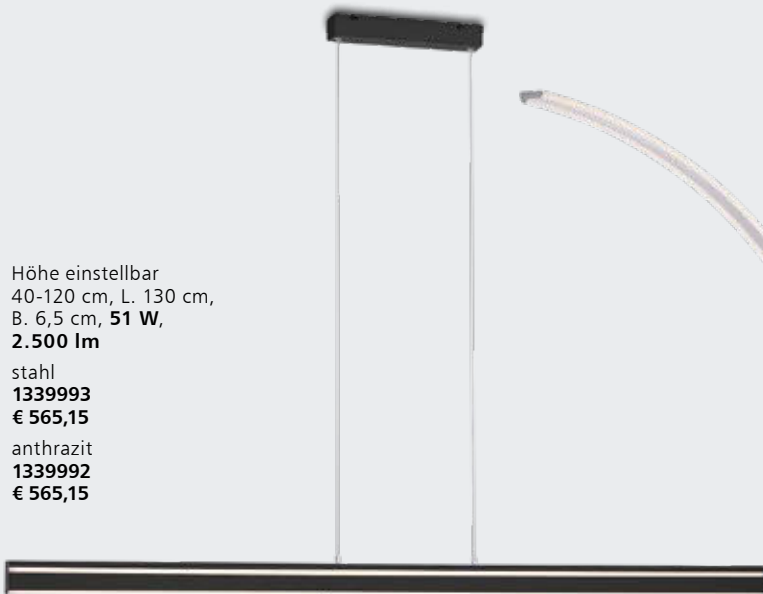

Deckenaufbau, schwenkbar, H. 11,8 cm, B. 12,5 cm, L. 12,5 cm, **10 W, Ring 2x2,8 W**

1393409
€ 267,65

Wandanbau, drehbar, H. 12,5 cm, B. 12,5 cm, Ausl. 16 cm, **2x4,6 W, Ring 2x2,8 W**

1393408
€ 297,40

Glas opal matt weiß, dimmbar mittels beigefügter Funkfernbedienung, integrierbar in ZigBee fähige Systeme, Ø 44,5 cm, Höhe einstellbar bis max. 120 cm, inkl. eingebauten **22 W LED, 1.400 lm**, RGB und Lichtfarbe warmweiß bis kaltweiß (2700-5000 Kelvin), EEK A+ (EEK-Spektrum A++ - E)

Ø 40 cm, H. 8 cm, **28 W, 1.150 lm**

stahl	anthrazit
1393405	4043259
€ 356,90	€ 356,90

Ø 59 cm, H. 8 cm, **39 W, 1.550 lm**

stahl	anthrazit
1393406	4043260
€ 475,90	€ 475,90

Höhe einstellbar
40-120 cm, L. 130 cm,
B. 6,5 cm, **51 W,**
2.500 lm

stahl
1339993
€ 565,15

anthrazit
1339992
€ 565,15

Höhe einstellbar bis max. 120 cm

Ø 40 cm, H. 5 cm, **28 W, 1.150 lm**

stahl	anthrazit
1393403	4043255
€ 356,90	€ 356,90

Ø 59 cm, H. 5 cm, **39 W, 1.550 lm**

stahl	anthrazit
1393404	4043256
€ 475,90	€ 475,90

Stahl, H. 42 cm,
B. 18 cm, L. 41 cm,
12 W
1339990
€ 237,90

Stahl, H. 172 cm,
B. 30 cm, L. 92 cm,
30 W
1339991
€ 446,15

Aluminium, dimmbar mittels beigefügter Funkfernbedienung, integrierbar in ZigBee fähige Systeme, Ø 48,5 cm, H. 5 cm, inkl. **25 W LED, 1.610 lm**, Lichtfarbe warmweiß bis kaltweiß (2700-5000 Kelvin), EEK A+ (EEK-Spektrum A++ - E)