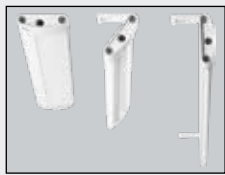

Weiß

Alu eloxiert

L. 45 cm, **8 W, 712 lm**
3943191
€ 56,17

L. 45 cm, **8 W, 712 lm**
1386183
€ 56,17

L. 60 cm, **10 W, 949 lm**
3943195
€ 62,83

L. 60 cm, **10 W, 949 lm**
1386185
€ 62,83

L. 90 cm, **15 W, 1.427 lm**
3943199
€ 89,37

L. 90 cm, **15 W, 1.427 lm**
1386187
€ 89,37

L. 120 cm, **18 W, 1.899 lm**
3943203
€ 102,82

L. 120 cm, **18 W, 1.899 lm**
1386189
€ 102,82

Netzanschlussleitung, 2 m, mit Eurostecker
1386414
€ 5,83

Verbindungsleitung, 0,5 m für Eckmontage oder Montage auf Abstand
1386417
€ 5,00

Weiteres Zubehör auf Anfrage!