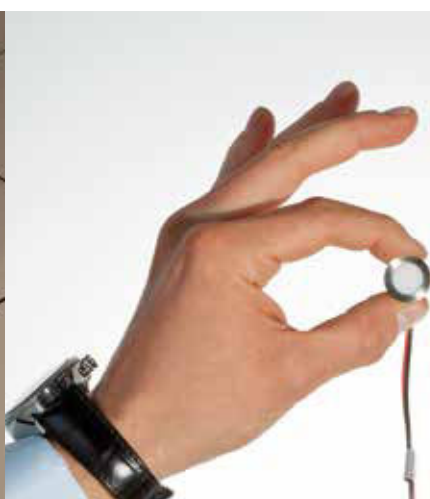

LED 230 V

Für Unterputz- und Hohlwand Dosen (tief), Aluminium matt, Kopf dreh-/schwenkbar, inkl. Konverter, Direktanschluss an 230 V, für Ausschnitt Ø 68 mm, Ø 80 mm, inkl. eingebauten **3 W LED, 50 lm**, Lichtfarbe warmweiß (2900 Kelvin), EEK A++ - A (EEK-Spektrum A++ - E)

4003280
€ 89,25

LED 5 Jahre Garantie 230 V

Für Unterputz- und Hohlwanddosen, Direktanschluss an 230 V, für Ausschnitt Ø 55 mm, Chrom matt, Metall, B. 8 cm, H. 8 cm, T. 3 cm, inkl. eingebauten **1,1 W LED, 50 lm**, Lichtfarbe warmweiß (2700 Kelvin), EEK A++ - A (EEK-Spektrum A++ - E)

3293488
€ 23,78

LED 230 V

Für Unterputz- und Hohlwanddosen, Direktanschluss an 230 V mit integrierter Durchgangsverdrahtung, für Ausschnitt Ø 68 mm, H. 7,5 cm, B. 7,5 cm, Ausl. 0,5 cm, Einbautiefe 3,6 cm, inkl. eingebauten **1,8 W LED, 90 lm**, Lichtfarbe warmweiß (ca. 3000 Kelvin), EEK A++ - A (EEK-Spektrum A++ - E)

Komplettleuchte Edelstahloptik		Dekorrahmen weiß	
Lichtaustritt flächig	Lichtaustritt unten	Lichtaustritt flächig	Lichtaustritt unten
1386216	3409369	1199040	3409371
€ 46,41	€ 46,41	€ 7,14	€ 7,14

für Möbel-
einbau
geeignet

LED IP67 12 V

Edelstahl, Aluminium, Glas, Einbauöffnung 14 mm, Einbautiefe 11 mm, Ø 20 mm, inkl. eingebauten **0,15 W SMD-LED, 7 lm**, Lichtfarbe warmweiß (3000 Kelvin), inkl. 5 m Anschlussleitung, EEK A++ - A (EEK-Spektrum A++ - E)

4129005
€ 54,62

Konverter, L. 146 mm, B. 55 mm, H. 19 mm, 0-20 W, 12 V DC

5099859
€ 58,79