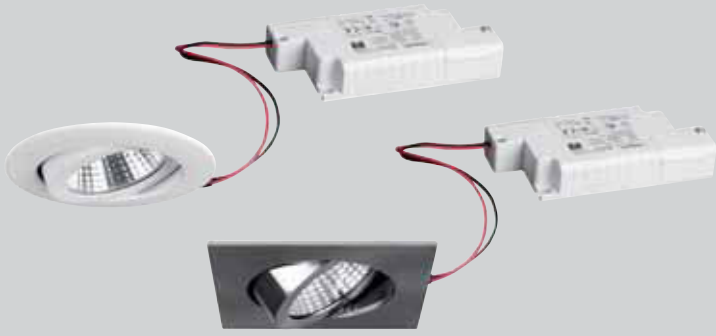

LED eingebaut, EEK A++ - A

L04731	schwarz	119,90 €
L04732	aluminium matt	119,90 €
L04733	weiß	119,90 €

LED Stehleuchte

LED 8W, 7200lm, 2700K, CRI>90

inkl. Tastdimmer

D: Reflektor 35mm, L: Reflektor 130mm, H: 1395mm, A: max. 430mm

LED austauschbar, EEK A++ - A

L78135	schwarz	210,00 €
L78136	nickel matt	210,00 €
L78137	messig poliert/messing matt	210,00 €

LED-Einbaustrahler-Set, IP20

Set inkl. Konverter für 230V-Netzspannung, dimmbar, Phasenabschnitt
 Maße Konverter L:110 x B:50 x H:19mm
 Aluminium / Kunststoff
 6W LED, 3000K, 640lm, CRI>80, 38°
 LED nicht austauschbar, EEK A++ - A