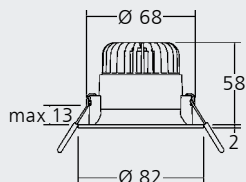

LED 350 mA

Aluminium/Kunststoff, Abstrahlwinkel 40°, ohne Konverter, dimmbar mit geeignetem Konverter, Plug & Play Anschluss, inkl. eingebauten 7 W LED, 600 lm, Lichtfarbe warmweiß (3000 Kelvin), für werkzeuglose Schnellmontage, EEK A++ - A (EEK-Spektrum A++ - E)

weiß
2944130
€ 43,44

silber
2944131
€ 43,44

4756136
€ 44,03

Konverter, 0-15 W, Plug & Play Ausgangsleitung, L. 11,5 cm, B. 3,4 cm, H. 1,9 cm

LED

IP44

5 Jahre Garantie

230 V

Weiß, Aluminium / Polycarbonat, schlag- und stoßfest, Deckenausschnitt 190 mm, Einbautiefe 130 mm, Ø 215 mm, inkl. eingebauten LED, Lichtfarbe warmweiß (3000 Kelvin), EEK A++ - A (EEK-Spektrum A++ - E)

9,4 W, 1.000 lm
1726907
€ 88,06

19,5 W, 1.850 lm
1726909
€ 97,58