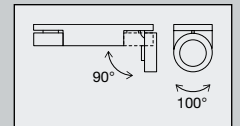

Weiß, Aluminiumdruckguss, mit versenkbaren Strahlern, dimmbar über Phasen- und abschnitt-dimmer, Ø 30 cm, H. 5,5 cm, inkl. eingebauten **15 W LED, 1.350 lm**, Lichtfarbe warmweiß (3000 Kelvin), 5 Jahre Garantie auf LED, EEK A+ (EEK-Spektrum A++ - E)

4003278
€ 281,00