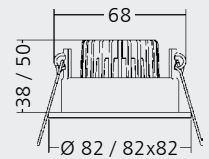

dim2warm

Bisher war es beim Dimmen der LED lediglich möglich, die Lichtstärke zu reduzieren. Das Licht wurde schwächer, wirkte aber nicht wärmer. Mit „dim2warm“ verändert sich im unteren Dimmbereich auch die Farbtemperatur. Sie lässt sich von einer warmweißen auf sehr warmweiße Farbtemperatur (Kelvin) dimmen. Damit zaubert dim2warm die so begehrte behagliche Atmosphäre in das Wohnzimmer – wie im Schein der Kerzen oder beim gemütlichen Kaminfeuer.

LED **IP44** **350 mA**

Aluminium/Glas Kunststoff klar, ohne Konverter, dimmbar mit geeignetem Konverter für gängige Dimmer, schwenkbar, inkl. eingebauten LED, Lichtfarbe warmweiß regelbar „dim2warm“ (3000-1800 Kelvin), EEK A++ - A (EEK-Spektrum A++ - E)