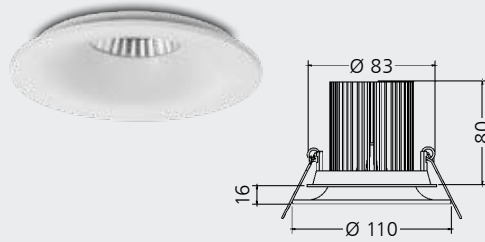

LED 350 mA

Mit indirekter Ambientebeleuchtung, Aluminium/ Klarglas, weiß, ohne Konverter (siehe S. 47), inkl. eingebauten **10,5 W LED, 887 lm**, Lichtfarbe warmweiß (3000 Kelvin), EEK A++ - A (EEK-Spektrum A++ - E)

4756087
€ 149,58