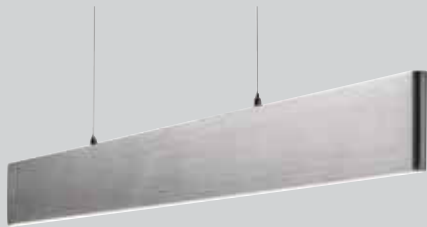

LED Deckenleuchte

LED 12W, 960lm, 2700K, CRI>90

D: Reflektor 185mm, H: 85mm, A: max. 220mm,

Deckenschild 90mm, Dimmbar über einen Phasenabschrittdimmer

LED eingebaut, EEK A++ - A

L78142	schwarz	169,90 €
L78143	aluminium matt	169,90 €
L78144	weiß	169,90 €

Pendelleuchte

Glas mundgeblasen

Fassung E27, max. 40W

D: Glas 200mm, H: Glas 230mm, Pendellänge 2000mm

L04631	chrom	149,90 €
L04628	gold	149,90 €
L04629	kupfer	149,90 €
L04630	grau	149,90 €

LED Deckenleuchte

LED 2x9W, 2x675lm, 2700K, CRI >90

D: Reflektor 185mm, H: 120mm, A: max. 265mm, Deckenschild 90mm

Dimmbar über einen Phasenabschrittdimmer

LED eingebaut, EEK A++ - A

L78145	schwarz	249,90 €
L78146	aluminium matt	249,90 €
L78147	weiß	249,90 €

LED Pendelleuchte

LED unten 31W, 2480lm, LED oben 7W, 560lm, 2700K

Dimmbar über einen Phasenabschrittdimmer

L:1185mm, B:14mm,H:80mm, Liftomatik max. 1500mm

LED eingebaut, EEK A++ - A

H46709	schwarz	459,90 €
H46710	aluminium matt	459,90 €
H46711	weiß	459,90 €

LED Wandleuchte

LED 2x6W, 2x270lm, 2700K

L: 295mm, B: 14mm, H: 80mm, A: 40mm

LED eingebaut, EEK A++ - A

L04731	schwarz	119,90 €
L04732	aluminium matt	119,90 €
L04733	weiß	119,90 €

LED Stehleuchte

LED 8W, 7200lm, 2700K, CRI>90

inkl. Tastdimmer

D: Reflektor 35mm, L: Reflektor 130mm, H: 1395mm, A: max. 430mm

LED austauschbar, EEK A++ - A

L78135	schwarz	210,00 €
L78136	nickel matt	210,00 €
L78137	messig poliert/messing matt	210,00 €