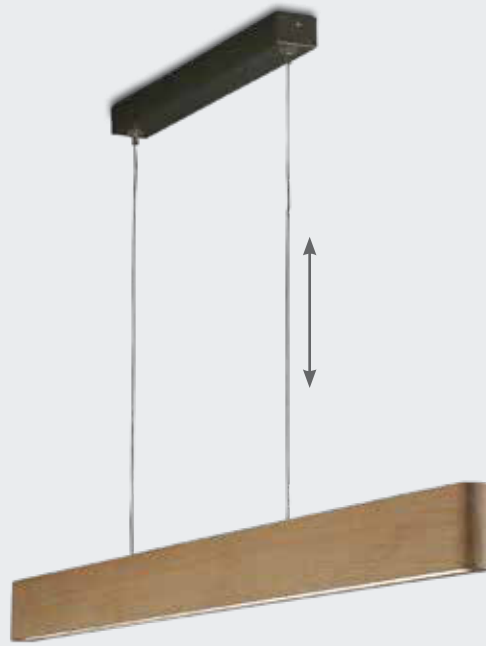

Metall matt, Stoffschirm-Ø 12 cm, B. 12 cm, H. 19 cm, Ausl. 17,5 cm, für z. B. **4 W LED, E14**

schwarz/gold
8496830
€ 21,70

weiß/nickel
4003325
€ 21,70

5 Jahre Garantie

Schwarz, Holz, L. 120 cm, B. 8 cm, höhenverstellbar bis max. 120 cm, für z. B. **5x8 W LED, E27**

1339989
€ 142,70

LED 

Nickel matt, Holz Eiche Natur geölt, dimmbar über Tastdimmer, H. 165 cm, 27 cm, 27 cm, inkl. eingebauten **36 W LED, 3.200 lm**, Lichtfarbe warmweiß (2700 Kelvin), EEK A++ - A (EEK-Spektrum A++ - E)

1393363
€ 594,88

LED 

Nickel matt, Holz Eiche Natur geölt, dimmbar über Tastdimmer, L. 120 cm, B. 6 cm, H. 8 cm, höhenverstellbar bis max. 120 cm, inkl. eingebauten **36 W LED, 3.200 lm**, Lichtfarbe warmweiß (2700 Kelvin), EEK A++ - A (EEK-Spektrum A++ - E)