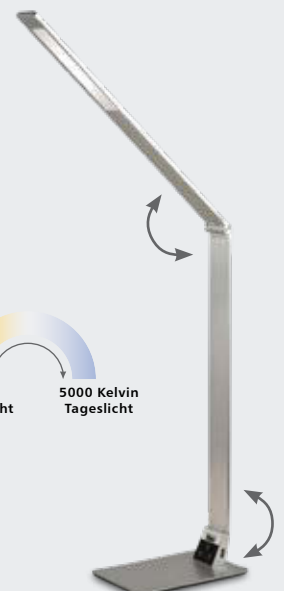

Aluminium gebürstet, mit 5-stufigem Touch-Dimmer und **USB Anschluss**, mehrfach ausrichtbar durch zwei Gelenke, Fuß-L. 22 cm, Fuß-B. 14 cm, H. 6-106 cm, L. 55-100 cm, inkl. eingebauten **12 W LED, 200-1.080 lm**, Lichtfarbe regelbar von 2700-5000 Kelvin, 5 Jahre Garantie auf LED, EEK A+ (EEK-Spektrum A++ - E)

1277461
€ 194,00