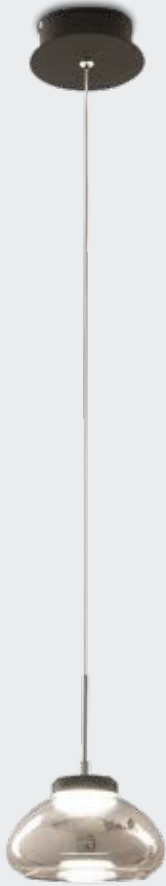

LED

Rauchglas, Metall schwarz, dimmbar über Phasen- und abschnittdimmer, Höhe einstellbar bis max. 200 cm, Leuchtenkopf-Ø 14 cm, inkl. eingebauten **8 W LED, 720 lm**, Lichtfarbe warmweiß (3000 Kelvin), 5 Jahre Garantie auf LED, EEK A+ (EEK-Spektrum A++ - E)

1393375
€ 119,00