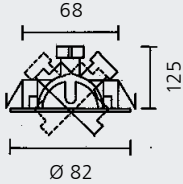

 für Möbel-einbau geeignet

230 V

HV, Eisen/Messing, schwenkbar, mit Sprengring, für z. B. 8 W LED, GZ10/GU10

weiß
4831075
€ 29,16

chrom
4831072
€ 35,22

chrom matt
4831073
€ 40,10

gold
4831074
€ 36,06

LED 230 V