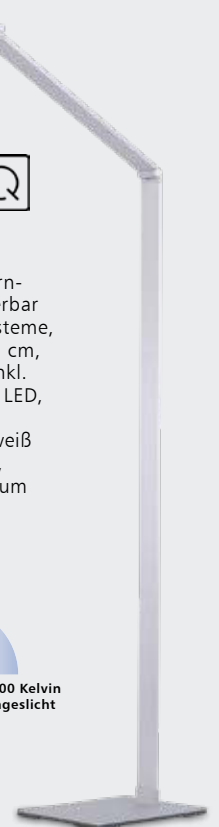

Aluminium, Metall, dimmbar mittels beigefügter Funkfernbedienung, integrierbar in ZigBee fähige Systeme, H. 97-148 cm, B. 17 cm, Ausl. 24-55,5 cm, inkl. eingebauten **7,2 W LED, 380 lm**, Lichtfarbe warmweiß bis kaltweiß (2700-5000 Kelvin), EEK A+ (EEK-Spektrum A++ - E)

1393392
€ 297,40