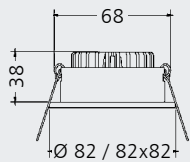

weiß
1452177
€ 55,93

chrom
1452176
€ 57,12

alu matt
1452178
€ 60,69

titan
1201249
€ 66,64

champagner
1201248
€ 66,64

weiß
1452180
€ 59,50

chrom
1452179
€ 60,69

alu matt
1452181
€ 64,26