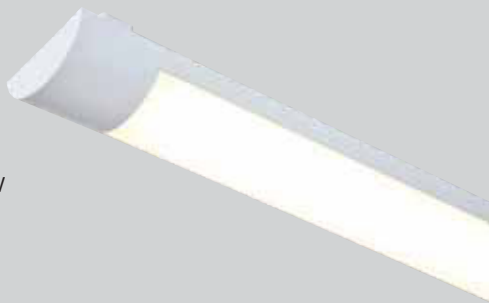

LED-Anbauleuchte, IP20
Lichtfarbe warmweiß 3000K, 230V
B: 80mm, H: 40mm
Gehäuse weiß
LED eingebaut
EEK A - A++

D60119	20W LED, 1805lm, L: 597mm	59,45 €
D60122	28W LED, 2565lm, L: 897mm	83,24 €
D60097	35W LED, 3325lm, L: 1197mm	107,00 €

Deckenanbauleuchte, IP20
Gehäuse Aluminium, rund,
20° schwenkbar
GU10 für max. 11W
D:80mm H:90mm
EEK A+++ - E

471725 weiß **59,44 €**