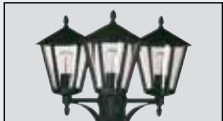

Aluminiumguss, schlagfestes Acrylglas klar, inkl. Mast, H. 207 cm, Ø 64 cm, für z. B. **3x9 W LED, E27**

braun-messing
4812923
€ 577,50
schwarz
3807751
€ 577,50
weiß
3808457
€ 577,50