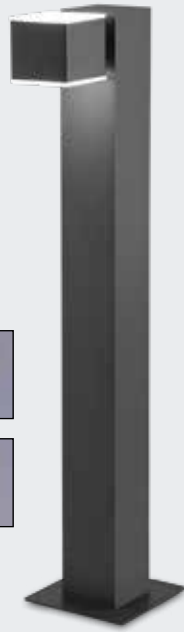

Kopf schwenkbar, H. 103 cm, B. 20 cm, L. 29 cm, **2x4,8 W LED, 2x480 lm**, IP44
1384982
€ 229,95

H. 7,5 cm, B. 36,4 cm, L. 36,4 cm, **18 W LED, 2.200 lm**, IP65
1384937
€ 219,00

H. 10 cm, B. 16 cm, L. 16 cm, **8,4 W LED, 1.060 lm**, IP65
1384945
€ 149,00