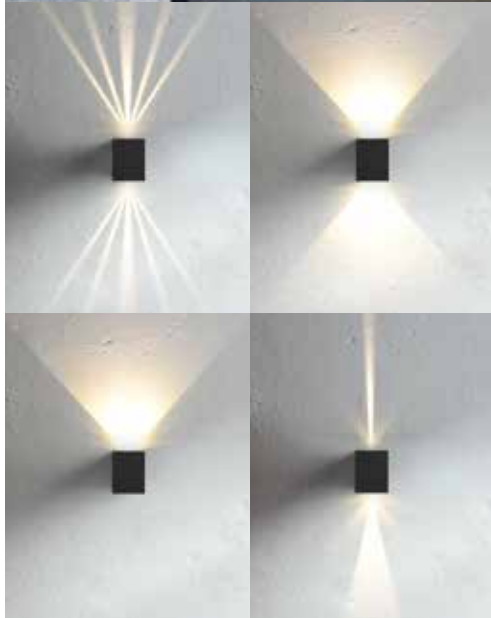

Aluminium, Lichtaustritt individuell einstellbar durch 3 beiliegende Filterscheiben, H. 10,4 cm, B. 8,7 cm, Ausl. 10 cm, inkl. eingebauten **2x6 W LED**, **500 lm**, Lichtfarbe warmweiß (2700 Kelvin), EEK A++ - A (EEK-Spektrum A++ - E)

schwarz
1507393
€ 87,95

weiß
1507392
€ 87,95

grau
1507394
€ 87,95

Edelstahl
1507396
€ 87,95

verzinkt
1507395
€ 87,95

schwarz
1507387
€ 87,95

weiß
1507386
€ 87,95

grau
1507388
€ 87,95

Edelstahl
1507390
€ 87,95

verzinkt
1507389
€ 87,95