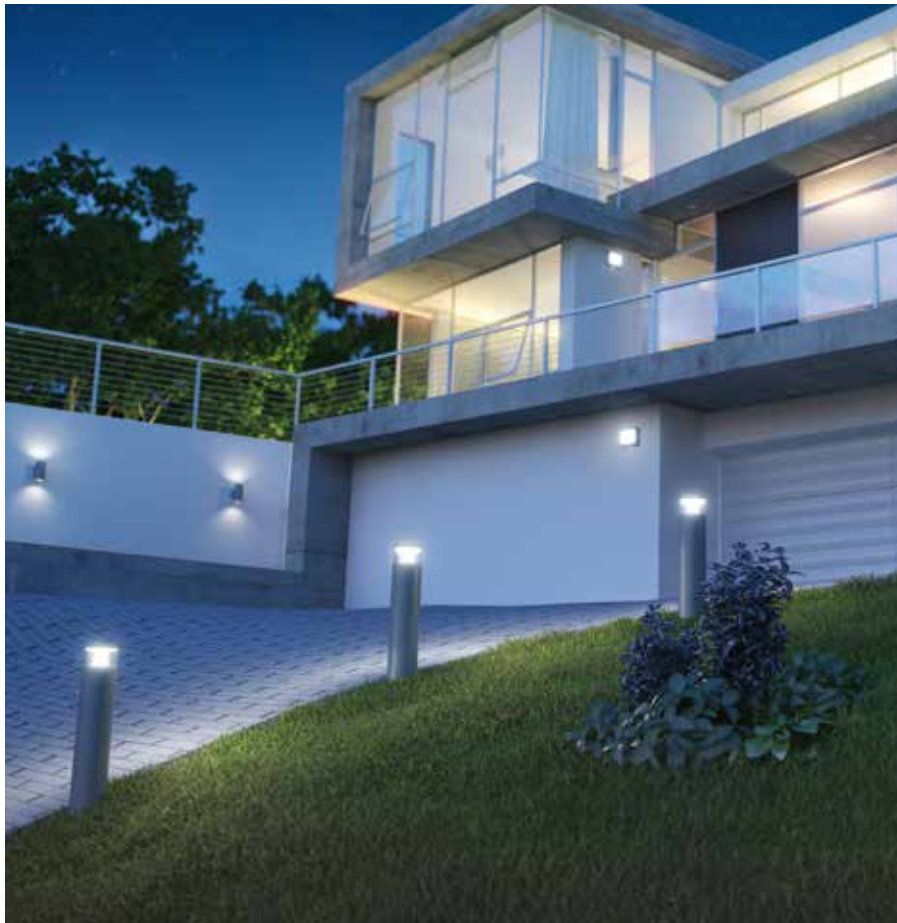

mit 120° Bewegungsmelder
H. 50 cm **2199991** **€ 191,30**
H. 100 cm **2199989** **€ 216,80**

ohne Bewegungsmelder
H. 50 cm **1043699** **€ 165,80**
H. 100 cm **1043700** **€ 191,30**
Erdspieß, H. 40 cm, B. 20 cm, T. 14 cm
2199996 **€ 46,40**