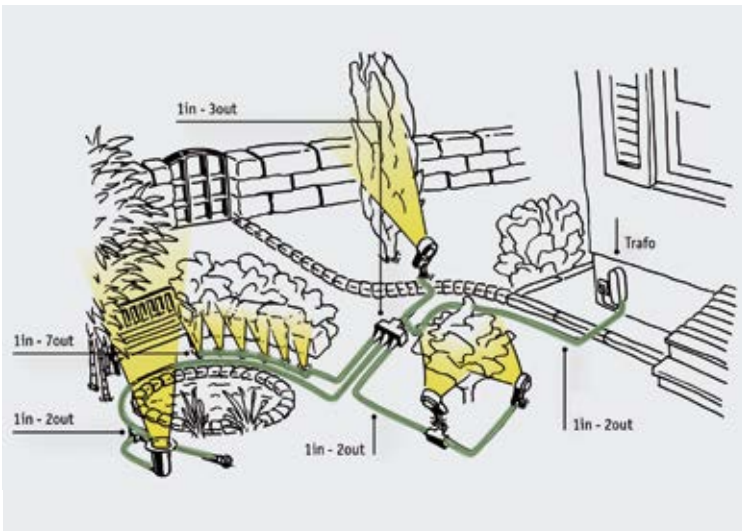

Anthrazit/silber, Aludruckguss, mit Erdspieß, H. 59,2 cm, B. 11 cm, T. 21,2 cm, Ø 9 cm, inkl. eingebauten **4,3 W LED, 185 lm**, Lichtfarbe warmweiß (3000 Kelvin), Ausstrahlwinkel 90°, Controller zum Schalten und Dimmen per Fernbedienung nicht im Lieferumfang enthalten, 24 V, EEK A++ - A (EEK-Spektrum A++ - E)

2672608
€ 142,78