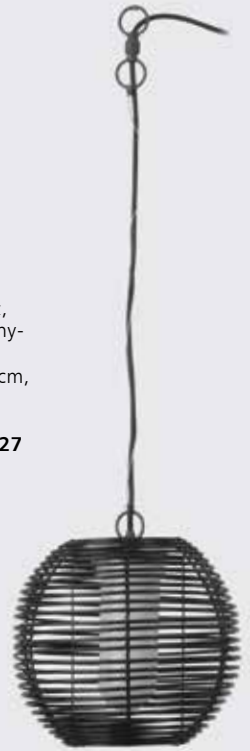

IP54

Anthrazit/schwarz,
Aluminium Polyethy-
len Polykarbonat,
H. 25,4 cm, Ø 29 cm,
Pendellänge max.
1500 cm, für z. B.
max. **18 W LED, E27**
3932869
€ 88,66