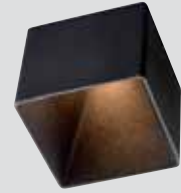

Rund, Durchmesser 70mm, Höhe 60mm
LED 9W, 550lm, 3000K, 24°

J13.754 weiß € 118,88
J13.752 schwarz € 118,88