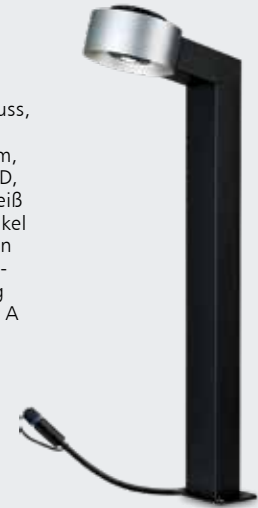

Bodenaufbauleuchte, Anthrazit, Aluminiumdruckguss, bis 2.000 kg belastbar, Abstrahlwinkel 180°, H. 32 mm, Ø 160 mm, inkl. eingebauten **2x3 W LED, 2x120 lm**, Lichtfarbe warmweiß (3000 Kelvin), Transformator und Controller zum Schalten und Dimmen per Fernbedienung nicht im Lieferumfang enthalten, 24 V, EEK A++ - A (EEK-Spektrum A++ - E)

2672609
€ 95,18