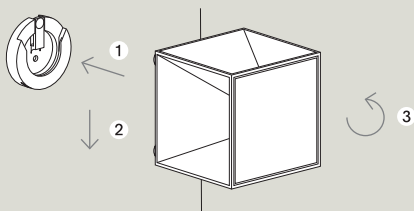

Nutalis mini

Beiliegendes Zubehör

Mit der Wandhalterung ist die Nutalis mini auch als Wandleuchte verwendbar:

Nutalis auf
www.sigor.de anschauen