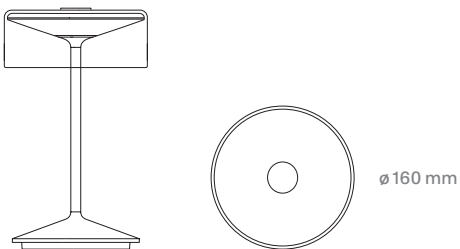

Numotion

Bewegende Transparenz

Mit ihrem hochwertigen mundgeblasenen Rauchglasschirm im Retrolook bringt die Sigor Numotion mondäne Salon-Atmosphäre in jeden Raum. Auf dem Sideboard im Wohnzimmer, auf dem Esstisch oder als Leseleuchte auf dem Nachttisch ist sie ein charmantes Highlight, das überall Wohlfühlinseln aus Licht schafft.

Numotion Akku-Glasleuchte
160 x 265 mm [B x H]