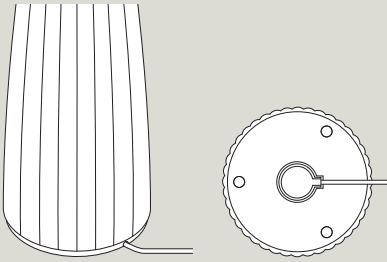

Features

Farben [7 matte Farben, 1 Metallvariante]

- Abstrahlung nach oben und unten
- FlexMood-Feature: warmweiß + warmweiß extra
- Dimmbar über Touchfunktion am Leuchtenkopf
- Leuchtdauer: bis zu 12 h
- Akku Li-Ion, 4.400 mAh
- 7 matte Farben, 1 Metallvariante
- IP54, für den Außenbereich geeignet
- Akku austauschbar
- Lieferumfang: Leuchte inkl. 1,2 m magnetischem Ladekabel und Netzteil

- nachtschwarz
- nebelgrau
- schneeweiß
- dünenbeige
- salbeigrün
- sonnengelb
- rostbraun
- goldfarben

Magnetischer Anschluss easy-connect puk.
Aufladung unterhalb des Leuchtenfußes: