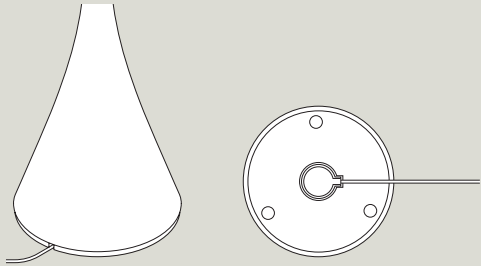

Nudrop

Features

Abstrahlung nach unten
FlexMood-Feature: warmweiß + warmweiß extra
Dimmbar über Touchfunktion am Leuchtenkopf
Leuchtdauer: bis zu 12 h
Akku Li-Ion, 4.400 mAh
7 matte Farben, 1 Metallvariante
IP54, für den Außenbereich geeignet
Akku austauschbar
Lieferumfang: Leuchte inkl. 1,2 m magnetischem Ladekabel und Netzteil

Magnetischer Anschluss easy-connect puk.
Aufladung unterhalb des Leuchtenfußes: