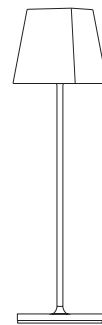

Nuindie pocket
58 x 210 mm [B x H]

Nuindie mini
110 x 250 mm [B x H]

Nuindie Tischleuchte
110 x 380 mm [B x H]

Nuindie mini eckig
105 x 250 mm [B x H]

Nuindie Tischleuchte eckig
105 x 370 mm [B x H]

Nuindie Stehleuchte
150 x 1.200 mm [B x H]