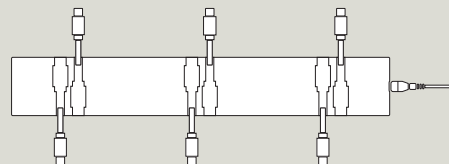

| | |
|--|---|
|  |  |
| graphit-grau | graphit-grau |
| ● | ● |
| Art.-Nr. UVP* 4502701 178,00 € | Art.-Nr. UVP* 4502801 199,00 € |

6-fach Ladestation USB-C

Gleichzeitige Aufladung von 1–6 Akkuleuchten mit seitlichem USB-C Anschluss.
Flache Bauform, leicht zu verstauen, inklusive Netzadapter.