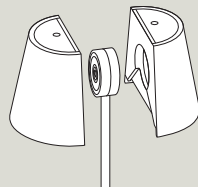

45° schwenkbar

2-teiliger Leuchtenkopf

Beiliegendes Zubehör

Mit den Wandhalterungen ist die Nuindie tango auch als Wandleuchte verwendbar:

Die Nuflair ist unsere erste
Two-in-One-Leuchte,
die Blumen leuchten lässt
und einen schönen Abend
noch harmonischer macht.