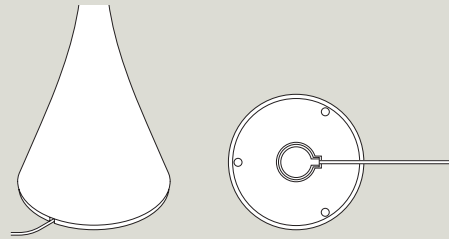

Nudrop mini

Features

Abstrahlung nach unten
FlexMood-Feature: warmweiß + warmweiß extra
Dimmbar über Touchfunktion am Leuchtenkopf
Leuchtdauer: bis zu 7 h
Akku Li-Ion, 2.200 mAh
7 matte Farben
IP54, für den Außenbereich geeignet
Akku austauschbar
Lieferumfang: Leuchte inkl. 1,2 m magnetischem Ladekabel und Netzteil

Magnetischer Anschluss easy-connect puk.
Aufladung unterhalb des Leuchtenfußes:

Nudrop und Nudrop mini

Farben [7 matte Farben, 1 Metallvariante]

nachtschwarz	●
graphitgrau	●
schneeweiß	○
dünenbeige	○
salbeigrün	○
feuerrot	●
sonnengelb	●
goldfarben	●

Design: Franco Pagliarini, Italien