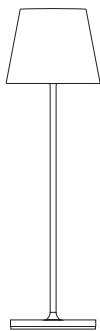

Nuindie pocket
58 x 210 mm [B x H]

Nuindie mini
110 x 250 mm [B x H]

Nuindie Tischleuchte
110 x 380 mm [B x H]

Nuindie mini eckig
105 x 250 mm [B x H]

Nuindie Tischleuchte eckig
105 x 370 mm [B x H]

Nuindie Stehleuchte
150 x 1.200 mm [B x H]