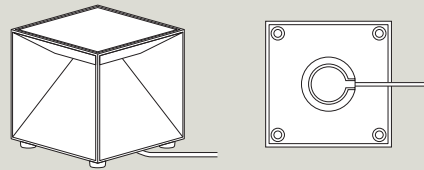

Nutalis mini

Features

Abstrahlung nach unten
FlexMood-Feature: warmweiß + warmweiß extra
Dimmbar über Touchfunktion am Leuchtenkopf
Leuchtdauer: bis zu 9 h
Akku Li-Ion, 3.000 mAh
7 matte Farben
IP54, für den Außenbereich geeignet
Akku austauschbar
Lieferumfang: Leuchte inkl. 1,2 m magnetischem Ladekabel, Netzteil und Wandhalterung

Magnetischer Anschluss easy-connect puk.
Aufladung unterhalb des Leuchtenfußes: