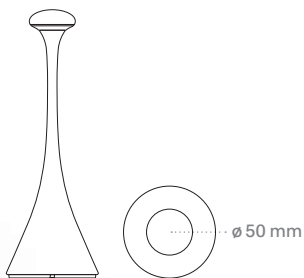

Nudrop
Akkuleuchte
99 x 290 mm [B x H]

Nudrop mini
Akkuleuchte
90 x 210 mm [B x H]

Mit ihren kompakten und gleichzeitig eleganten Maßen findet die Nudrop überall Platz: Am Bistrotisch, bei einem geselligen Essen mit Freunden oder auf Reisen im Hotelzimmer.