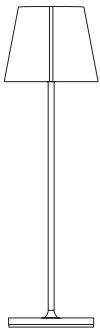

Nuindie pocket
58 x 210 mm [B x H]

Nuindie mini
110 x 250 mm [B x H]

Nuindie Tischleuchte
110 x 380 mm [B x H]

Nuindie mini eckig
105 x 250 mm [B x H]

Nuindie Tischleuchte eckig
105 x 370 mm [B x H]

Nuindie Stehleuchte
150 x 1.200 mm [B x H]

Nuindie tango
Wand- und Tischleuchte
110 x 380 mm [B x H]

Lampenkopf bestehend aus
zwei unabhängigen Leuchten

Rekonstruierter Klassiker:
Die Nuindie tango bringt die
Form der Nuindie jetzt auch per
Magnethalterung an die Wand.