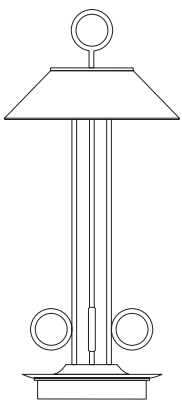

Nudiderot Akku-Tischleuchte
160 x 420 mm [B x H]

Eine Leuchte sicher im Griff zu haben war einst noch wichtiger, als es brandgefährliche Kerzen waren, die das Licht spendeten. Und auch heute freut man sich über die praktischen runden Griffe der Nudiderot.