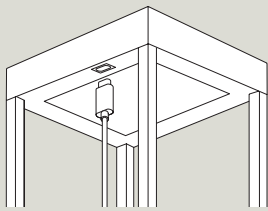

Features

Flexibel aufstellbare Akkuleuchte
2 Höhen: 325 mm [Art.-Nr.: 4515601], 525 mm [Art.-Nr.: 4515701]
Farbe: graphitgrau
Hochleistungssolarpanel Monokristallin 110 x 110 mm
Versenkbarer Tragegriff
Warmweiß 2.700 K
Schaltet sich bei <50 Lux automatisch an
Leistungsstarker Li-Ion Akku mit 3.600 mAh
Leuchtdauer: bis zu 12 h
IP54, für den Außenbereich geeignet
Material: Aluminium Druckguss graphitgrau pulverbeschichtet
Lieferumfang: USB-C Kabel, Netzteil und Wandhaken
inkl. Schrauben

Zusätzliche Auflademöglichkeit
per USB-C: