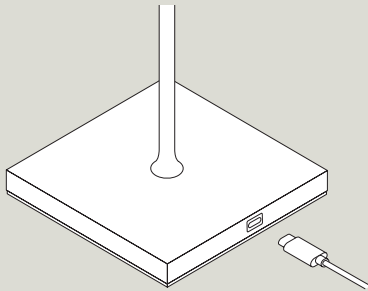

Nuindie Tischleuchte, Nuindie mini,
Nuindie Tischleuchte eckig, Nuindie mini eckig,
Nuindie Stehleuchte

Nuindie pocket

Features

- Abstrahlung nach oben und unten
- FlexMood-Feature: warmweiß + warmweiß extra
- Dimmbar über Touchschalter
- Leuchtdauer: bis zu 12 h
- Akku Li-Ion, 4.400 mAh
- 11 matte Farben, 6 Metallvarianten
- IP54, für den Außenbereich geeignet
- Akku austauschbar
- Lieferumfang: Leuchte inkl. 1,2 m Ladekabel und Netzteil

Aufladung am Leuchtenfuß
per USB-C: