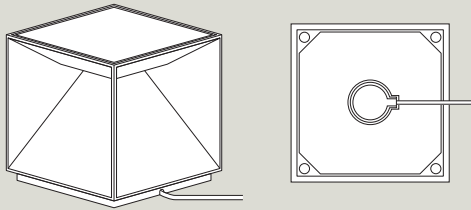

Nutalis

Features

Abstrahlung nach unten
FlexMood-Feature: warmweiß + warmweiß extra
Dimmbar über Touchfunktion am Leuchtenkopf
Leuchtdauer: bis zu 9 h
Akku Li-Ion, 4.400 mAh
7 matte Farben
IP54, für den Außenbereich geeignet
Akku austauschbar
Lieferumfang: Leuchte inkl. 1,2 m magnetischem Ladekabel und Netzteil

Magnetischer Anschluss easy-connect puk.
Aufladung unterhalb des Leuchtenfußes: