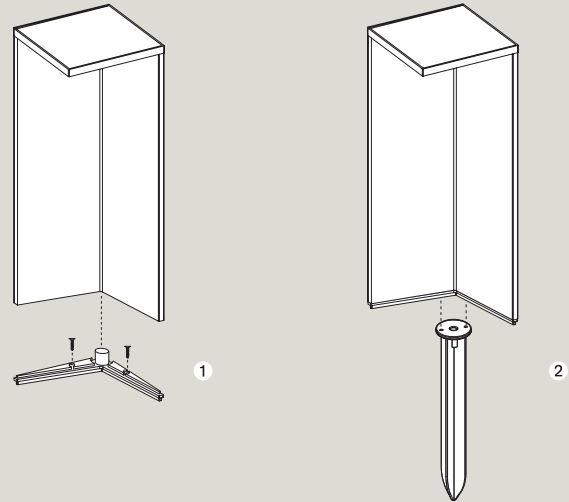

Doppelsensor

Einschalter

Befestigung

- 1 Mit dem integrierten Schraubwinkel kann die Nusolar auf Terrassenböden oder Wegen fest verschraubt werden.
- 2 Mit dem an der Unterseite der Leuchte zu befestigenden Bodenspieß findet die Nusolar auch auf weicherem Untergründen wie Beeten und Rasenflächen sicheren Halt.