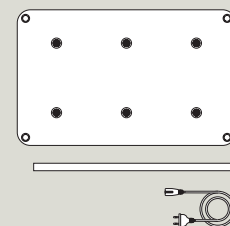

6-fach Ladestation easy-connect puk

Gleichzeitige Aufladung von 1–6 Akkuleuchten mit unterseitigem easy-connect puk Anschluss.
Stabiler Stand, stapelbar für platzsparendes Laden.

| Artikelnr. | UVP* |
|------------|----------|
| 4559001 | 142,90 € |