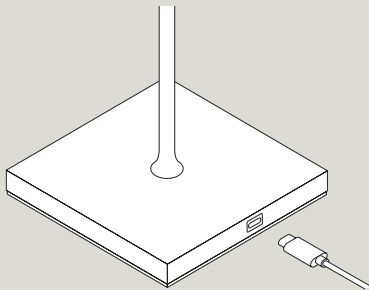

Features

- Abstrahlung nach oben und unten
- FlexMood-Feature: warmweiß + warmweiß extra
- Dimmbar über Touchfunktion am Leuchtenkopf
- Leuchtdauer: bis zu 12 h
- Akku Li-Ion, 2 x 2.200 mAh
- 2 matte Farben
- IP20
- Akku austauschbar
- Lieferumfang: Leuchte inkl. 1,2 m Ladekabel, Netzteil und Wandhalterungen (2x, weiß)

Farben [2 matte Farben]

- nachtschwarz Soft-Touch ☒
- schneeweiß Soft-Touch ☐

Design: Franco Pagliarini, Italien

Aufladung am Leuchtenfuß per USB-C: