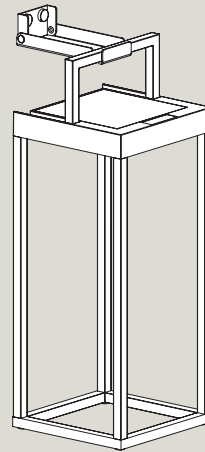

Beiliegendes Zubehör

Mit dem beiliegenden klappbaren Haken ist die Numove auch als Wandleuchte verwendbar: