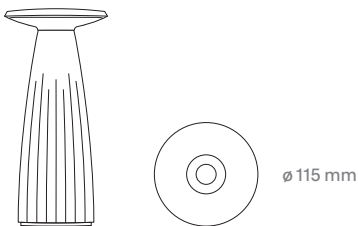

Nuflair

Verspielter Charme

Die Sigor Nuflair überrascht mit einem ganz besonderen Clou: Denn die neuste Design-Ikone des italienischen Designers Franco Pagliarini ist Akkuleuchte und Blumenvase in einem. So bringt sie nicht nur blendfreies und stimmungsvolles Licht auf den Tisch, sondern setzt zusätzlich das Blumenarrangement wirkungsvoll in Szene. Gedimmt wird die Nuflair ganz einfach über eine leichte Berührung des Leuchtenkopfes.

Nuflair Akku-Tischleuchte
85 x 240 mm [B x H]