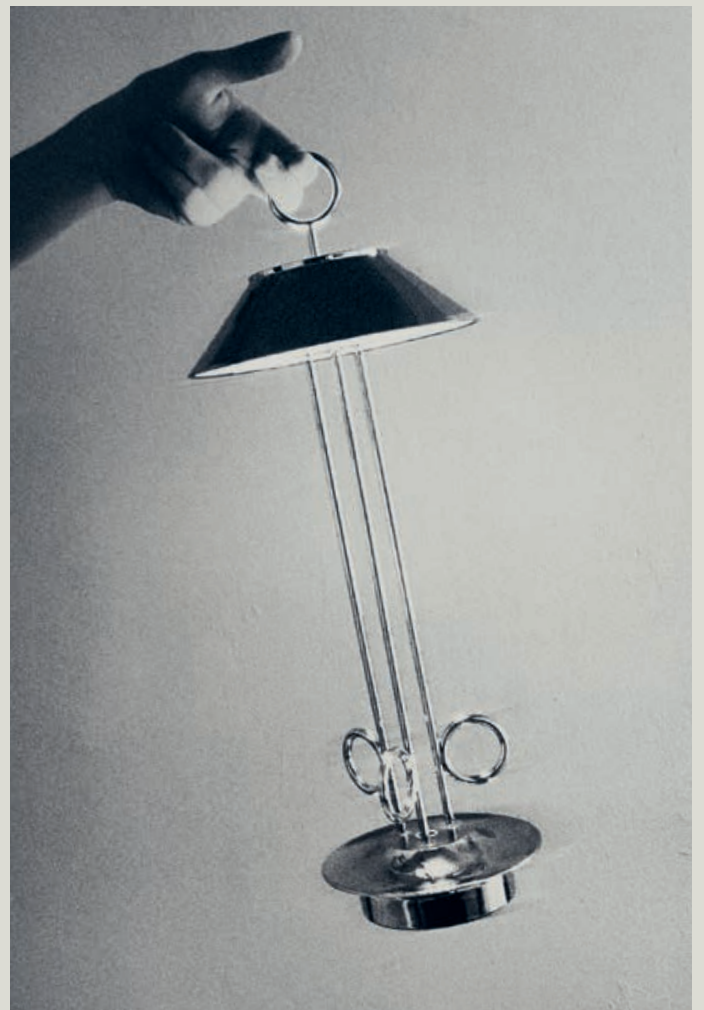

—
Franco Pagliarini

Französische Bouillotte-Leuchte
19. Jahrhundert

Sigor Nudiderot

Sehr praktisch: Die Außenleuchte Numove verfügt über einen versenkbaren Tragegriff. Zusammen mit dem klappbaren Wandhaken kann sie bei Bedarf auch einfach mal aufgehängt werden.