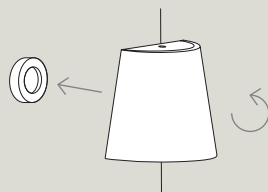

45° schwenkbar

2-teiliger Leuchtenkopf

Beiliegendes Zubehör

Mit den Wandhalterungen ist die Nuindie tango auch als Wandleuchte verwendbar:

Die Nuflair ist unsere erste
Two-in-One-Leuchte,
die Blumen leuchten lässt
und einen schönen Abend
noch harmonischer macht.