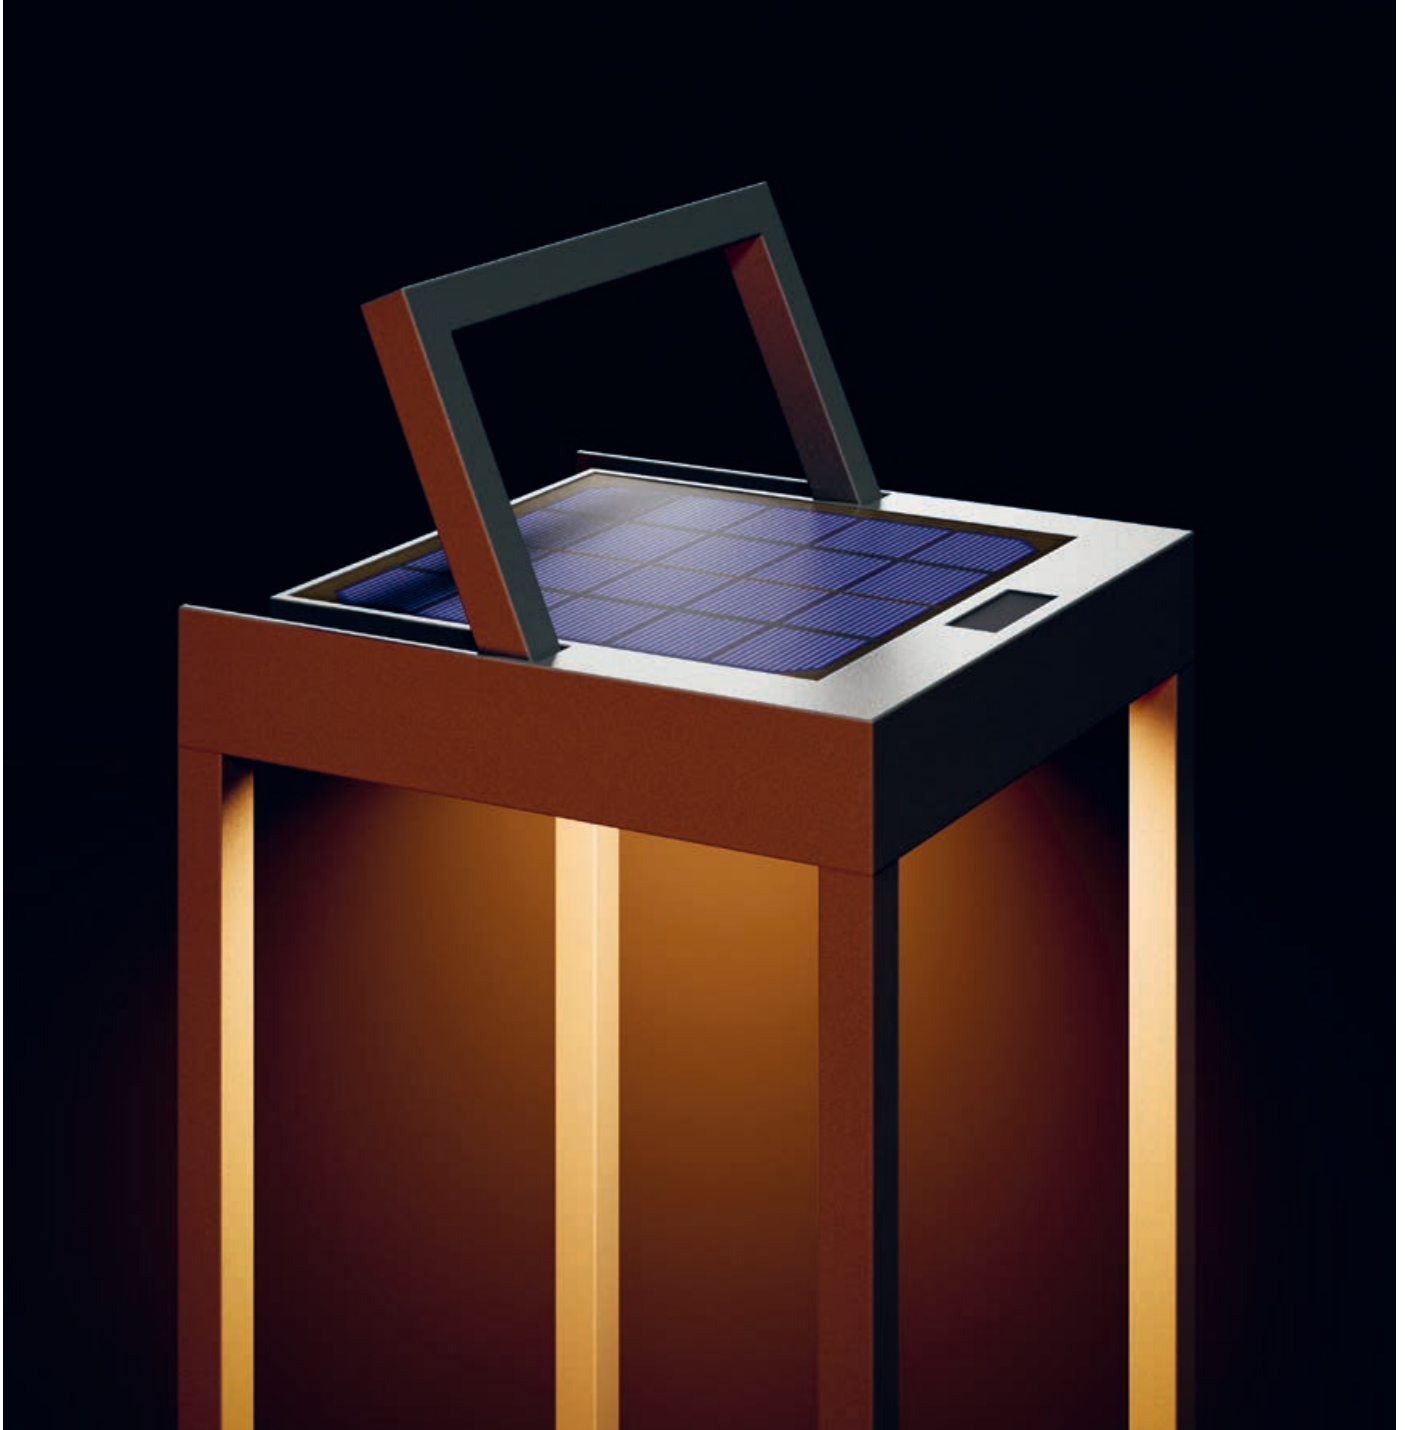

Numove

Vielseitige Leichtigkeit

Sie wirkt so filigran, dass man ihre technischen Raffinessen kaum bemerkt: Die neue Außenleuchte Sigor Numove lässt sich per Solarpanel oder Stecker laden, schaltet sich in der Dämmerung automatisch ein und ist stufenlos dimmbar. Mit ihrem integrierten Tragegriff und dem klappbaren Wandhaken bringt sie ihr warmes Licht an viele Orte.

Numove
140 x 325 mm [B x H]

Numove
140 x 525 mm [B x H]

Über ein Hochleistungssolarpanel lässt sich die Leuchte tagsüber schnell und kostenlos laden. Über Nacht oder bei schlechtem Wetter kann sie auch über den USB-C Anschluss aufgeladen werden, um weitere 12 Stunden Licht zu spenden.

Features

Flexibel aufstellbare Akkuleuchte
 2 Höhen: 325 mm [Art.-Nr.: 4515601], 525 mm [Art.-Nr.: 4515701]
 Farbe: graphitgrau
 Hochleistungssolarpanel Monokristallin 110 x 110 mm
 Versenkbarer Tragegriff
 Warmweiß 2.700 K
 Schaltet sich bei <50 Lux automatisch an
 Leistungsstarker Li-Ion Akku mit 3.600 mAh
 Leuchtdauer: bis zu 12 h
 IP54, für den Außenbereich geeignet
 Material: Aluminium Druckguss graphitgrau pulverbeschichtet
 Lieferumfang: USB-C Kabel, Netzteil und Wandhaken
 inkl. Schrauben