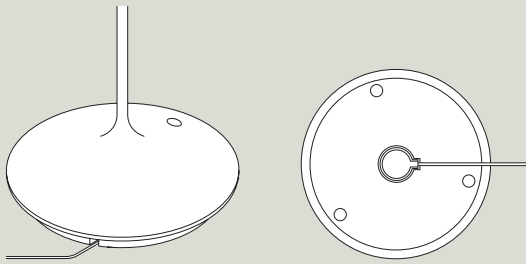

Features

- Abstrahlung nach unten
- FlexMood-Feature: warmweiß + warmweiß extra
- Dimmbar über Touchschalter
- Leuchtdauer: bis zu 12 h
- Akku Li-Ion, 4.400 mAh
- 6 matte Farben, 5 Metallvarianten
- IP54, für den Außenbereich geeignet
- Akku austauschbar
- Lieferumfang: Leuchte inkl. 1,2 m magnetischem Ladekabel und Netzteil

Farben [6 matte Farben, 5 Metallvarianten]

- nachtschwarz
- graphitgrau
- schneeweiß
- dünenbeige
- tannengrün
- pflaumenblau
- goldfarben
- silberfarben
- bronzefarben
- rosegold
- kirschrot

Magnetischer Anschluss easy-connect puk.
Aufladung unterhalb des Leuchtenfußes:

Design: Franco Pagliarini, Italien