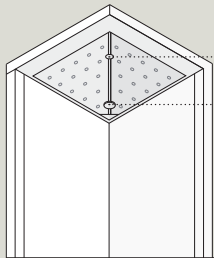

Features

Flexibel aufstellbare Bodenleuchte mit Hochleistungssolarpanel
Großflächige Abstrahlung von 74°
2 Höhen: 340 mm [Art.-Nr.: 4502701], 500 mm [Art.-Nr.: 4502801]
Farbe: graphitgrau
Nicht sichtbare Schraubbefestigung oder Bodenspieß
Warmweiß 2.700 K
Hochleistungssolarpanel Monokristallin 140 x 140 mm
Leistungsstarker Li-Ion Akku mit 2.200 mAh
Leuchtdauer: 3 h bei 100 % Lichtleistung,
25 h bei 15 % Lichtleistung
IP54, für den Außenbereich geeignet
Material: Aluminium Druckguss graphitgrau pulverbeschichtet
Lieferumfang: Leuchte inkl. Erdspeiß

Intelligenter Doppelsensor:

Der Erfassungsbereich bei Bewegung beträgt 6 m. Nähert man sich der Leuchte, wird die Nusolar auf 100 % Leistung eingeschaltet. Nach 30 Sekunden ohne Bewegung wird die Lichtleistung auf 15 % abgedimmt. Die automatische An- bzw. Abschaltung erfolgt bei einer Helligkeit von 20 Lux.