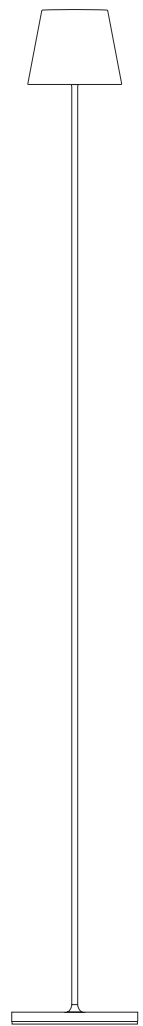

Nuindie pocket
58 x 210 mm [B x H]

Nuindie mini
110 x 250 mm [B x H]

Nuindie Tischleuchte
110 x 380 mm [B x H]

Nuindie mini eckig
105 x 250 mm [B x H]

Nuindie Tischleuchte eckig
105 x 370 mm [B x H]

Nuindie Stehleuchte
150 x 1.200 mm [B x H]