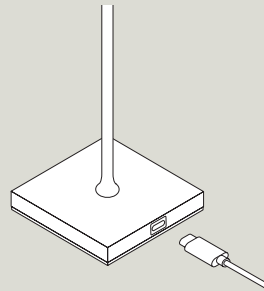

Features

- Abstrahlung nach oben und unten
- FlexMood-Feature: warmweiß + warmweiß extra
- Dimmbar über Touchschalter
- Leuchtdauer: bis zu 7 h
- Akku Li-Ion, 1.500 mAh
- 11 matte Farben
- IP54, für den Außenbereich geeignet
- Akku austauschbar
- Lieferumfang: Leuchte inkl. 1,2 m Ladekabel

Aufladung am Leuchtenfuß
per USB-C: