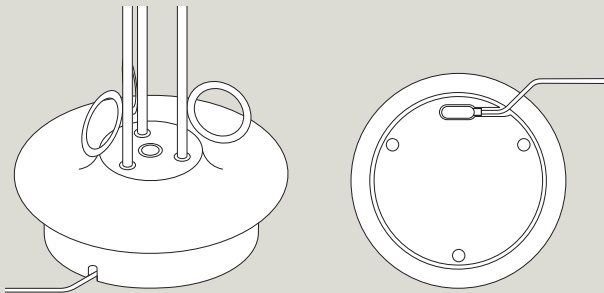

Farben [1 matte Farbe, 2 Metallvarianten]

- schneeweiß
- kupferfarben
- chrom

Design: Franco Pagliarini, Italien

Magnetischer Anschluss easy-connect.
Aufladung unterhalb des Leuchtenfußes:

Nudiderot auf www.sigor.de anschauen