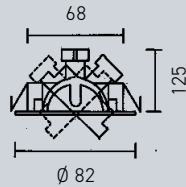

Einbaustrahler – Eisen/Messing, schwenkbar, mit Sprengring, Ø 82 mm, H. 125 mm, Deckenausschnitt 68 mm, 6,2 W, GZ10/GU10, (Leuchtmittel nicht inkl.)

weiß	chrom	chrom matt	gold
4831075	4831072	4831073	4831074
35,34 €	42,72 €	48,67 €	43,79 €