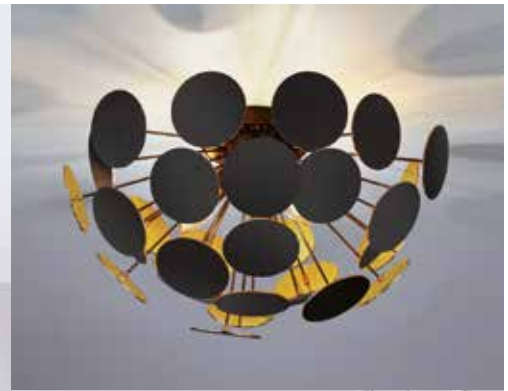

Pendelleuchte – schwarz/
gold, Metall/Kunststoff,
Leuchtenkopf-Ø 540 mm,
Pendellänge einstellbar
bis max. 1500 mm,
6x3,4 W, E14, (Leuchtmittel
nicht inkl.)

1537761
237,99 €

Deckenleuchte – schwarz/
gold, Metall/Kunststoff,
Ø 540 mm, H. 300 mm,
3x3,4 W, E14, (Leuchtmittel
nicht inkl.)

1537762
148,99 €

LED **IP40**

Deckenleuchte – schwarz/
gold, Aluminium, Ø 402 mm,
H. 99 mm, 22 W, 1.647 lm,
3000 K

4003297
255,85 €