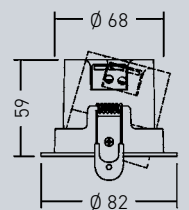

Einbaustrahler – weiß, Aluminium, Abstrahlwinkel 38°, schwenkbar 15°, dimmbar über Phasen- und Phasenabschrittdimmer, inkl. Converter und Blendrahmen, Ø 82 mm, H. 59 mm, Deckenausschnitt 68 mm, 3000 K

6 W, 600 lm	8,5 W, 850 lm
1138622	1138624
70,21 €	70,21 €