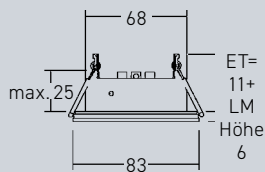

Ø 83 mm

weiß	schwarz
3306757	3306758
69,26 €	69,26 €

L. 83 mm, B. 83 mm

weiß	schwarz
3306759	3306760
71,99 €	71,99 €

**Konverter** – 0-15 W, schaltbar, inkl. Zugentlastung und Plug & Play Stecksystem, Ausgangsleitung 110 mm, L. 115 mm, B. 34 mm, H. 19 mm