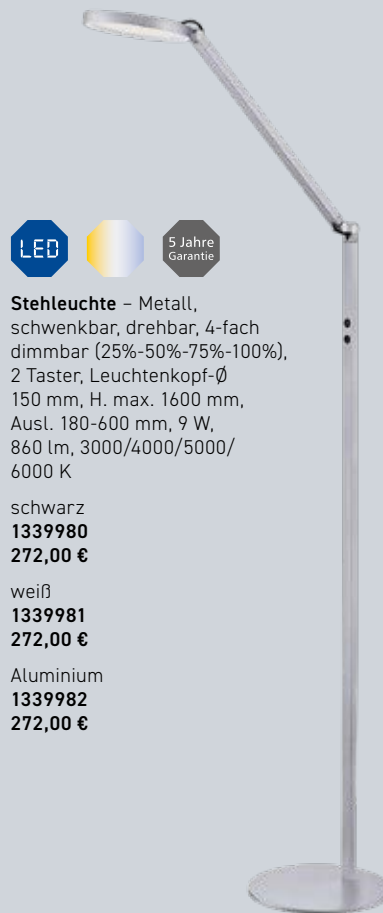

**Stehleuchte** – Leuchtenköpfe schwenkbar, drehbar, Ø 440 mm, H. 2003 mm, 6 W/2x21 W, 840 lm/ 2x2.940 lm, 2700-5000 K

Stahl  
**4043218**  
**399,00 €**

messing matt  
**4043219**  
**449,00 €**

**Stehleuchte** – Metall, Leuchtenkopf-Ø 60 mm, Fuß-Ø 300 mm, H. 1410 mm, 6,2 W, GU10, (Leuchtmittel nicht inkl.)

nickel matt    messing poliert  
**2573699**    **2573698**  
**219,00 €**    **225,00 €**

**Tischleuchte** – Metall, schwenkbar, drehbar, 4-fach dimmbar (25%-50%-75%-100%), 2 Taster, Leuchtenkopf-Ø 150 mm, H. max. 80 mm, Ausl. 180-520 mm, 9 W, 860 lm, 3000/4000/5000/6000 K

schwarz	weiß	Aluminium
<b>1393379</b>	<b>1393380</b>	<b>1393381</b>
<b>203,00 €</b>	<b>203,00 €</b>	<b>203,00 €</b>

**Stehleuchte** – Metall, schwenkbar, drehbar, 4-fach dimmbar (25%-50%-75%-100%), 2 Taster, Leuchtenkopf-Ø 150 mm, H. max. 1600 mm, Ausl. 180-600 mm, 9 W, 860 lm, 3000/4000/5000/6000 K

schwarz  
**1339980**  
**272,00 €**

weiß  
**1339981**  
**272,00 €**

Aluminium  
**1339982**  
**272,00 €**

**Tischleuchte** – mit 5-fach Touch-Dimmer, mehrfach ausrichtbar durch zwei Gelenke, inkl. USB-Anschluss, Fuß-L. 220 mm, Fuß-B. 140 mm, H. 60-1060 mm, Ausl. 550-1000 mm, 12 W, 200-800 lm, 2700-5000 K, EEK F (EEK-Spektrum A-G)