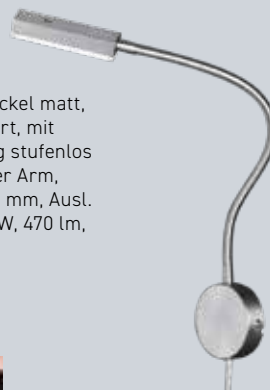

Leseleuchte – nickel matt, Acrylglas satiniert, mit Gestensteuerung stufenlos dimmbar, flexibler Arm, B. 80 mm, H. 590 mm, Ausl. max. 480 mm, 5 W, 470 lm, 3000 K

2082244
109,00 €