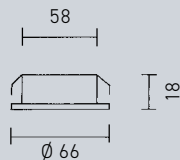

Möbeleinbauleuchte – Stahl, Glas satiniert, Abstrahlwinkel 86°, starr, ohne Konverter, Ø 66 mm, H. 18 mm, Deckenausschnitt 58 mm, 3,3 W, 120 lm, 3000 K

weiß	nickel gebürstet
4661340	4661339
36,03 €	36,03 €

Konverter

- 1,2-4 W, L. 86 mm, B. 35 mm, H. 19 mm
  5170689
  28,57 €
- 3-9 W, L. 110 mm, B. 45 mm, H. 20 mm
  5170690
  34,30 €

T-Verteiler – für 350-700 mA, 2-polig, Anschluss primär: AMP-Stecker, sekundär: AMP-Buchse, L. 800 mm

4661343
8,75 €

Anschlusskabel – für 350-700 mA, mit AMP-Buchse 2-polig, isolierte Aderendhülsen, L. 500 mm

4661342
4,00 €

Endkontakt – Kurzschlussbrücke 4-polig zur Herstellung der elektrischen Verbindung am Ende einer Reihenverdrahtung

3879715
1,55 €

Verlängerungskabel – mit AMP-Stecker/ Buchse, L. 1000 mm

4824333
6,44 €