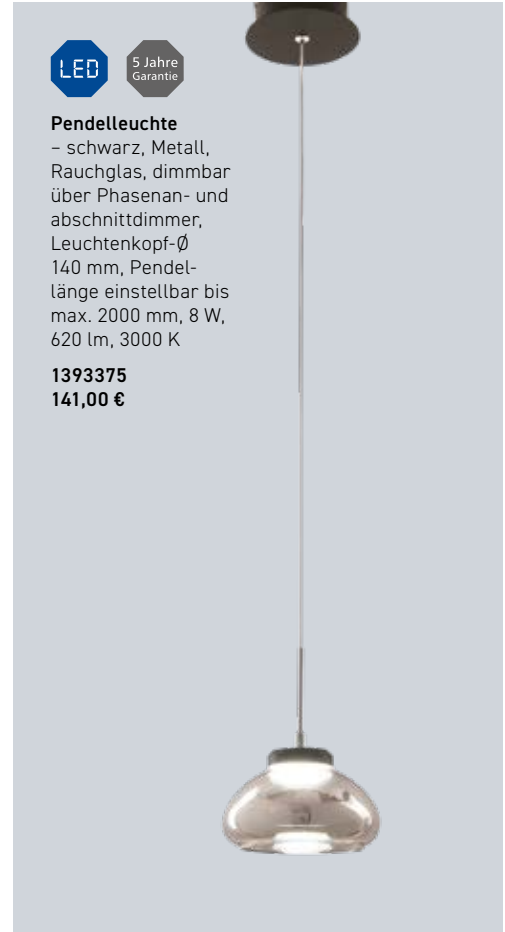

4043228  
299,00 €

**Deckenleuchte** – Metall/Aluminium, dimmbar mittels beigefügter Funkfernbedienung, integrierbar in ZigBee fähige Systeme, L. 964 mm, B. 600 mm, H. 52 mm, 42 W, 2.200 lm, 2700-5000 K

1393395  
379,00 €

**Deckenleuchte** – weiß, Aluminium/Kunststoff, dimmbar mittels beigefügter Funkfernbedienung, integrierbar in ZigBee fähige Systeme, 2700-5000 K

L. 300 mm, B. 300 mm, H. 66 mm, 22 W, 1.800 lm  
1393399  
199,90 €

# Leuchtenserien

**Pendelleuchte**  
 – schwarz, Messing,  
 Rauchglas,  
 Leuchtenkopf-Ø  
 300 mm, Pendel-  
 länge einstellbar  
 bis max. 1400 mm,  
 7 W, E27, (Leucht-  
 mittel nicht inkl.)

**1393442**  
**105,00 €**

**8141175**  
**312,79 €**

**LED**

**5 Jahre  
 Garantie**

**Pendelleuchte**  
 – schwarz, Metall,  
 Rauchglas, dimmbar  
 über Phasenan- und  
 abschrittdimmer,  
 Leuchtenkopf-Ø  
 140 mm, Pendel-  
 länge einstellbar bis  
 max. 2000 mm, 8 W,  
 620 lm, 3000 K