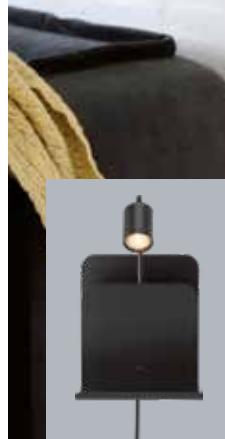

Wandleuchte – Metall, inkl. Schalter, Zeitschriftenhalter, Ablagefläche, USB-Anschluss und Anschlusskabel (1500 mm), Leuchtenkopf-Ø 55 mm, B. 248 mm, H. 282 mm, Ausl. 165 mm, 3,9 W, GU10, (Leuchtmittel nicht inkl.)

schwarz	weiß
1078570	1078569
99,95 €	99,95 €