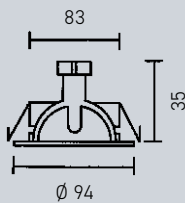

weiß	graphit
1336223	1336225
98,77 €	98,77 €