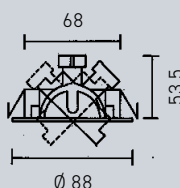

Einbaustrahler – Stahl, schwenkbar, ohne Sprengring, Abstandhalter, ohne NV-Fassung, Ø 88 mm, H. 53,5 mm, Deckenausschnitt 68 mm

weiß	chrom	chrom matt	gold
8241877	8241878	8241881	8241879
18,80 €	22,30 €	27,74 €	23,68 €