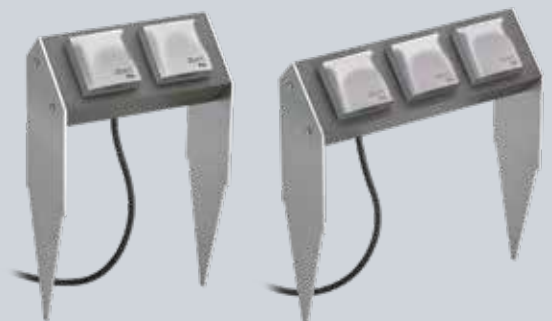

Steckdosensäule

– anthrazit/Edelstahl, Aluminiumguss, 2-fach, mit Montageplatte, L. 40 mm, B. 80 mm, H. 300 mm

1348402
205,30 €

Steckdosenspieß – anthrazit/Edelstahl, Aluminiumguss, inkl. 2500 mm Kabel und Stecker sowie Edelstahl-Erdspieß, L. 85 mm, H. 300 mm

2-fach, B. 190 mm
3932871
237,40 €

3-fach, B. 270 cm
3932872
276,20 €