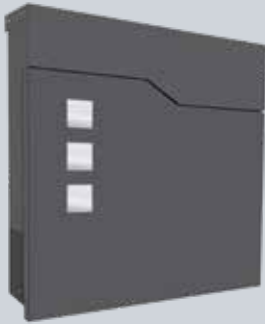

Briefkasten – graphit, elektrolytisch verzinktes Blech, mit Entnahmesicherung und integriertem Zeitungsfach, B. 370 mm, H. 375 mm, Ausl. 105 mm

3003193
153,51 €