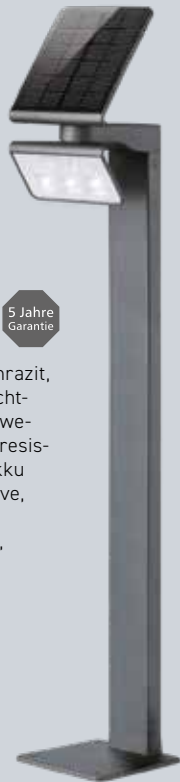

Solar-Wandleuchte – anthrazit, Aluminium, Kunststoff, Lichtaustritt direkt, 140° IR-Bewegungsmelder, temperaturresistenter Lithium-Ferrum-Akku mit 60 Tagen Leuchtreserve, B. 189 mm, H. 298 mm, Ausl. 186 mm, 1,2 W, 150 lm, 4000 K

8402583
344,04 €

Solar-Wegeleuchte – anthrazit, Aluminium, Kunststoff, Lichtaustritt direkt, 140° IR-Bewegungsmelder, temperaturresistenter Lithium-Ferrum-Akku mit 60 Tagen Leuchtreserve, L. 188 mm, B. 194 mm, H. 1178 mm, 1,2 W, 150 lm, 4000 K

8402582
462,49 €