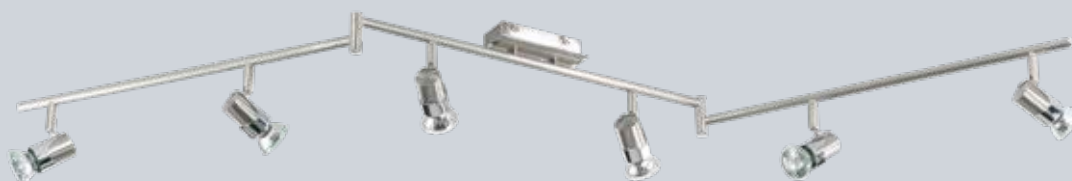

Aufbaustrahler – nickel satiniert/chrom, schwenkbar, L. 1500 mm, 6x5,5 W, GU10, (Leuchtmittel nicht inkl.)

2178524
181,00 €