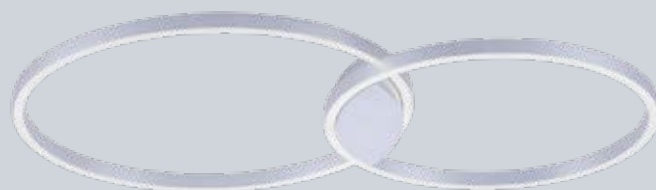

Deckenleuchte – Metall/Aluminium, dimmbar mittels beigefügter Funkfernbedienung, integrierbar in ZigBee fähige Systeme, L. 964 mm, B. 600 mm, H. 52 mm, 42 W, 2.200 lm, 2700-5000 K

1393395
379,00 €