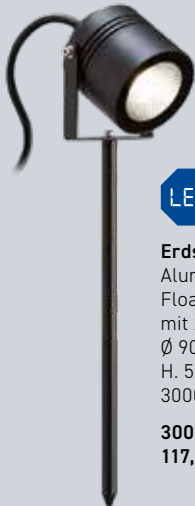

LED

IP65

Erdspießstrahler – schwarz, Aluminiumdruckguss, Diffusor Floatglas, Abstrahlwinkel 38°, mit 2000 mm Zuleitung, Ø 90 mm, Gehäuse-L. 95 mm, H. 500 mm, 15 W, 1.680 lm, 3000 K

3003194
117,81 €

LED

IP65

IP65

5 Jahre Garantie

Wandstrahler – anthrazit, Aluminiumdruckguss, Wallwasher (engstrahlend), für Fassadenbeleuchtung, externer Stromanschluss, schlagfest (IK06), L. 30 mm, B. 80 mm, H. 132 mm, 10 W, 611 lm, 3000 K

3904879
98,77 €

Erdspieß/Erdeingrabstück – schwarz

4725366
15,47 €