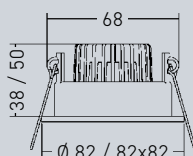

Einbaustrahler – weiß, Aluminium, Abstrahlwinkel 36°, starr, ohne Konverter, Ø 33 mm, H. 26 mm, Deckenausschnitt 25 mm, 1 W, 90 lm, 3000 K

2310516
24,99 €

350 mA

Konverter – 4,2 W, dimmbar über Phasenabschnitt-dimmer, Ø 23 mm, H. 95 mm

1617442
33,32 €

350 mA

Konverter – 17 W, dimmbar über Phasenabschnitt-dimmer (Impuls-Dim), L. 166 mm, B. 47 mm, H. 35 mm

2310185
71,40 €

Einbaustrahler – Aluminium, Abstrahlwinkel 36°, schwenkbar, ohne Konverter, Ø 48 mm, H. 27 mm, Deckenausschnitt 40 mm, 4 W, 240 lm, 3000 K

weiß	schwarz
2310518	1617563
32,13 €	32,13 €

Einbaustrahler – Aluminium, Kunststoff klar, schwenkbar, ohne Konverter, dimmbar mit geeignetem Konverter, "dim2warm", Ø 82 mm, H. 38 mm, Deckenausschnitt 68 mm, 6 W, 460 lm, 3000-1800 K

Ø 82 mm

weiß	alu matt	titan
1201261	1201262	1537863
94,49 €	101,03 €	127,57 €

L. 82 mm, B. 82 mm

weiß	alu matt	titan
1201263	1201264	1537865
99,13 €	105,67 €	130,78 €

Einbaustrahler – Aluminium, Kunststoff klar, schwenkbar, ohne Konverter, dimmbar mit geeignetem Konverter, "dim2warm", Ø 82 mm, H. 38 mm, Deckenausschnitt 68 mm, 6 W, 460 lm, 3000-1800 K

Ø 82 mm

weiß	alu matt	titan
3182018	3182019	3182021
118,05 €	122,57 €	126,14 €

L. 82 mm, B. 82 mm

weiß	alu matt	titan
3182025	3182026	3182028
121,50 €	126,02 €	129,35 €

350 mA

Konverter – 2,8-7 W, dimmbar über Phasenabschnitt-dimmer, inkl. Zugenlastung und Plug & Play Stecksystem, Ausgangsleitung 110 mm, L. 110 mm, B. 50 mm, H. 19 mm

4003273
41,53 €