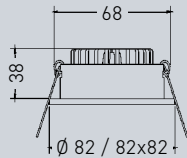

Einbaustrahler – Aluminium, Glas klar, schwenkbar, ohne Konverter, dimmbar mit geeignetem Konverter, Ø 82 mm, H. 38 mm, Deckenausschnitt 68 mm, 7 W, 740 lm, 3000 K