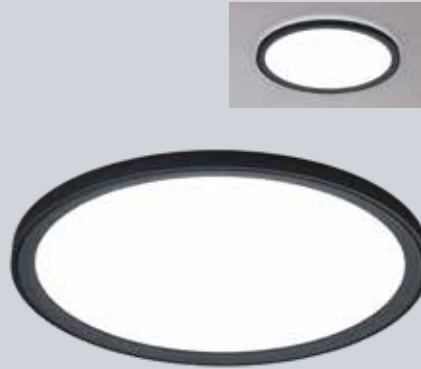

Deckenleuchte – schwarz matt, Aluminium, mit indirektem Lichtanteil, dimmbar über Phasen- und abschrittdimmer, Lichtfarbe per Umschalter an der Leuchte einstellbar oder über Lichtschalter wählbar, 2700/3500/4000 K

Ø 330 mm, H. 41 mm, 30 W, 2.740 lm
3952974
236,81 €

Ø 550 mm, H. 44 mm, 50 W, 4.790 lm
3952975
391,51 €