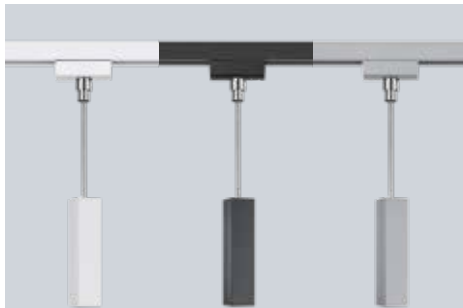

weiß matt	schwarz matt	nickel matt
3076578	3076579	3076577
210,99 €	210,99 €	216,99 €

**Strahler** – Stoffschirm-Ø 120 mm, B. 160 mm, H. 220 mm, 1,8 W, E14, (Leuchtmittel nicht inkl.)

weiß	schwarz/gold	grau
1618774	1618776	1618775
38,99 €	38,99 €	38,99 €

**Pendelleuchte** – schwarz/gold, Leuchtenkopf-Ø 310 mm, Pendellänge einstellbar bis max. 1800 mm, H. 152 mm, 2,2 W, E27, (Leuchtmittel nicht inkl.)

1618752  
89,99 €

**Pendeladapter** – Kunststoff, ermöglicht herkömmliche Pendelleuchten in das Schienensystem zu integrieren, max. Traglast 2 kg, Pendellänge 345 mm, B. 30 mm