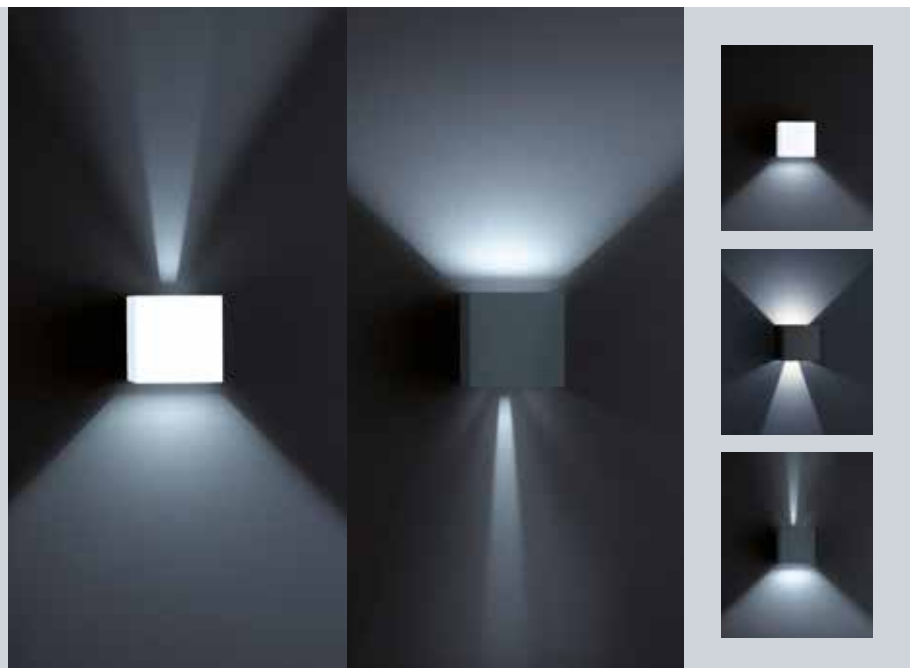

# Wand- / Deckenleuchten für außen

**Wandleuchte** – schwarz, Aluminium, Lichtaustritt direkt/indirekt (einstellbar durch 3 beiliegende Filterscheiben), B. 87 mm, H. 104 mm, Ausl. 100 mm, 2x6 W, 2x250 lm, 2700 K, EEK F (EEK-Spektrum A-G)