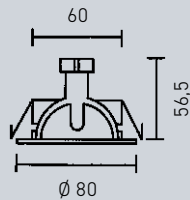

Einbauleuchten / -strahler

Einbaustrahler – Stahl, starr, mit Sprengring, ohne Abstandhalter, ohne NV-Fassung, Ø 80 mm, H. 53,5 mm, Deckenausschnitt 60 mm

weiß	chrom	chrom matt	gold
8241857	8241858	8241861	8241859
7,69 €	9,13 €	13,24 €	13,74 €

12 V

Einbauleuchte – Guss, starr, mit Sprengring, Ø 78 mm, H. 55 mm, Deckenausschnitt 68 mm, 7,5 W, GX5,3, (Leuchtmittel nicht inkl.)