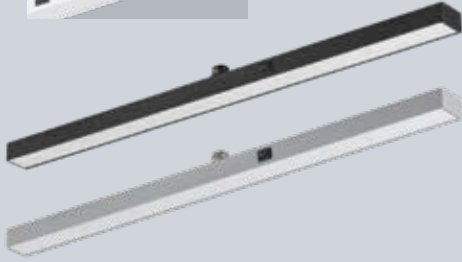

Schienensystem

2-Phasen Schienensystem, die maximale Montagelänge beträgt 30 Meter pro Einspeisung, bei einer Gesamtleistung von max. 600 Watt pro Phase.

Panel – dimmbar über Phasenanschnitt-dimmer, L. 505 mm, B. 30 mm, H. 29 mm, 6 W, 460 lm, 3000 K

weiß matt	schwarz matt	titan
1618761	1618762	1618763
52,99 €	52,99 €	52,99 €