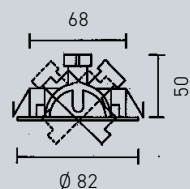

Einbauleuchten / -strahler

Einbaustrahler – Stahl, starr, mit Sprengring, ohne Abstandhalter, ohne NV-Fassung, Ø 80 mm, H. 53,5 mm, Deckenausschnitt 60 mm

weiß	chrom	chrom matt	gold
8241857	8241858	8241861	8241859
7,69 €	9,13 €	13,24 €	13,74 €

12 V

Einbauleuchte – Guss, starr, mit Sprengring, Ø 78 mm, H. 55 mm, Deckenausschnitt 68 mm, 7,5 W, GX5,3, (Leuchtmittel nicht inkl.)

weiß	chrom	chrom matt
4831066	4831063	4831064
14,04 €	16,06 €	19,04 €

Einbauleuchte – Edelstahl, schwenkbar, ohne Sprengring, Ø 82 mm, H. 50 mm, Deckenausschnitt 68 mm, 7,5 W, GX5,3, (Leuchtmittel nicht inkl.)

2636212
67,47 €

Einbauleuchte – Aluminium matt, schwenkbar, ohne Sprengring, H. 55 mm, Deckenausschnitt 68 mm, 7,5 W, GX5,3, (Leuchtmittel nicht inkl.)

Ø 82 mm
4953616
29,51 €
L. 82 mm, B. 82 mm
4953618
32,13 €

Einbauleuchte – Edelstahl, schwenkbar, mit Sprengring, Ø 83 mm, H. 50 mm, Deckenausschnitt 68 mm, 7,5 W, GX5,3, (Leuchtmittel nicht inkl.)

weiß	Edelstahl	Edelstahl klar gepulvert
4849922	4849923	3693375
36,30 €	33,32 €	36,30 €

Einbauleutsprecher – weiß, 8 Ohm, ohne Überträger, Ø 103 mm, H. 42 mm, Deckenausschnitt 93 mm, 6/8 W

2636163
126,97 €

Umrüstsatz – für Einbaustrahler zum Nachrüsten mit Hochvolt-Fassung GZ10 und beidseitiger Zugentlastung, nicht für Strahler aus Guss geeignet

2635645
16,66 €

Sicherheitstransformator – primär dimmbar mit gängigen Phasen- und Phasenabschnittdimmern, elektronisch, mit abgedeckten einseitigen Schraubklemmen

20-70 W, L. 108 mm, B. 52 mm, H. 33 mm
1694335
27,82 €

35-105 W, L. 108 mm, B. 52 mm, H. 33 mm
1694336
30,52 €

50-150 W, L. 153 mm, B. 54 mm, H. 36 mm
1694339
53,54 €