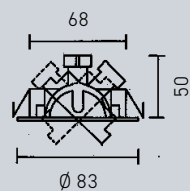

Einbauleuchte – Edelstahl, schwenkbar, mit Sprengring, Ø 83 mm, H. 50 mm, Deckenausschnitt 68 mm, 7,5 W, GX5,3, (Leuchtmittel nicht inkl.)

weiß	Edelstahl	Edelstahl klar gepulvert
4849922	4849923	3693375
36,30 €	33,32 €	36,30 €