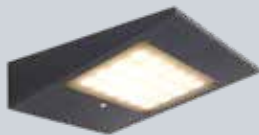

Solar-Wandleuchte – anthrazit, Aluminium, Kunststoff, Lichtaustritt direkt, 140° IR-Bewegungsmelder, temperaturresistenter Lithium-Ferrum-Akku mit 60 Tagen Leuchtreserve, B. 189 mm, H. 298 mm, Ausl. 186 mm, 1,2 W, 150 lm, 4000 K

8402583
344,04 €

Solar-Wegeleuchte – anthrazit, Aluminium, Kunststoff, Lichtaustritt direkt, 140° IR-Bewegungsmelder, temperaturresistenter Lithium-Ferrum-Akku mit 60 Tagen Leuchtreserve, L. 188 mm, B. 194 mm, H. 1178 mm, 1,2 W, 150 lm, 4000 K

8402582
462,49 €

Solar-Wandleuchte – grau, Aluminium, Lichtaustritt direkt, 120° IR-Bewegungssensor (2 Modi wählbar), Lithium-Ionen, Batteriekapazität 1500 mAh, Batteriespannung 7,4 VDC, Betriebsdauer 3h bei 100%/20h bei 15%, B. 180 mm, H. 255 mm, Ausl. 160 mm, 3,5 W, 250 lm, 3000 K

2199314
237,73 €

Solar-Wegeleuchte – grau, Aluminium, Lichtaustritt direkt, 120° IR-Bewegungssensor (2 Modi wählbar), Lithium-Ionen, Batteriekapazität 1500 mAh, Batteriespannung 7,4 VDC, Betriebsdauer 3h bei 100%/20h bei 15%, L. 160 mm, B. 180 mm, H. 1000 mm, 3,5 W, 250 lm, 3000 K

2199315
338,36 €

Solar-Wandleuchte – anthrazit, Aluminium, Lichtaustritt direkt, B. 140 mm, H. 46 mm, Ausl. 190 mm, 2,2 W, 195 lm, 3000 K

1667128
105,91 €

Solar-Wegeleuchte – anthrazit, Aluminium, Lichtaustritt direkt, L. 165 mm, B. 140 mm, H. 650 mm, 2,2 W, 3000 K

1667129
129,71 €