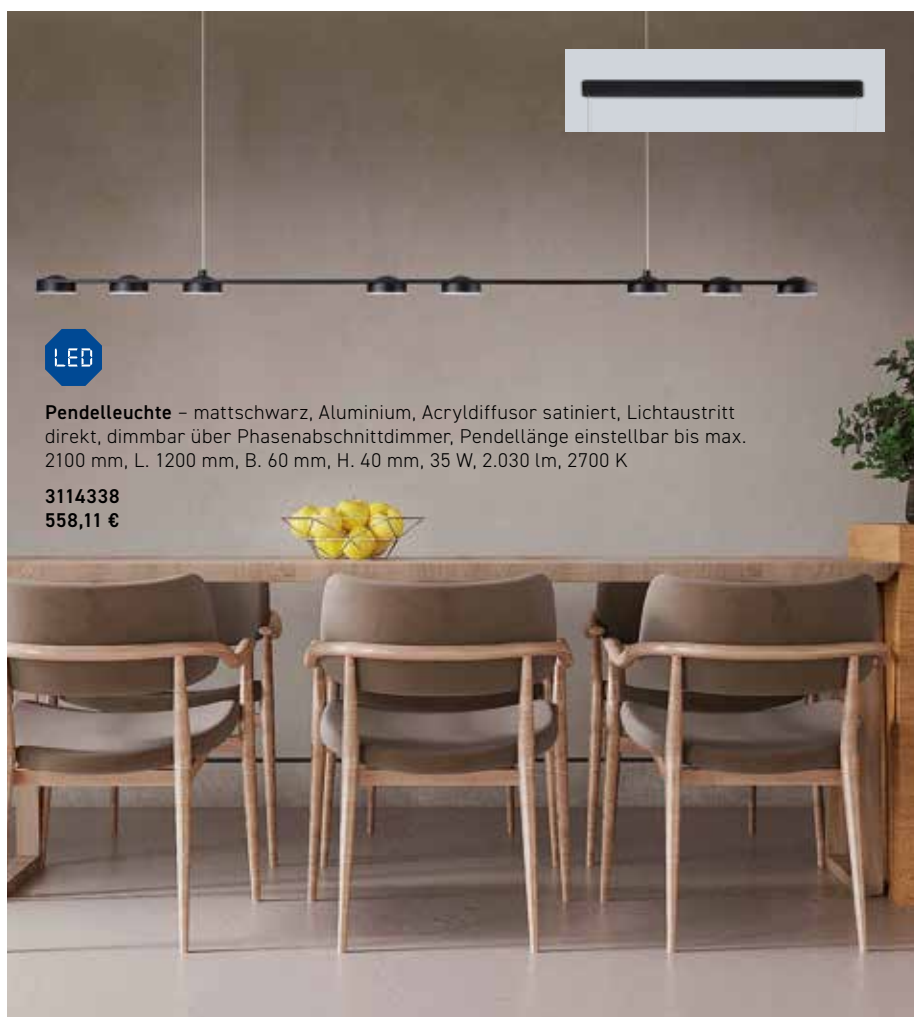

LED

Pendelleuchte – mattschwarz, Aluminium, Acryldiffusor satiniert, Lichtaustritt
direkt, dimmbar über Phasenabschnittdimmer, Pendellänge einstellbar bis max.
2100 mm, L. 1200 mm, B. 60 mm, H. 40 mm, 35 W, 2.030 lm, 2700 K

3114338
558,11 €