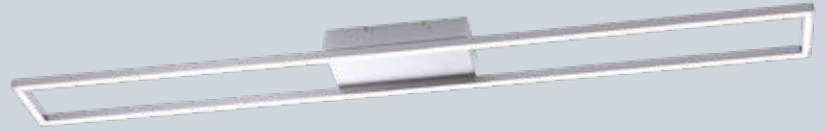

**Strahler** – Metall matt, Stoffschirm-Ø 120 mm, H. 190 mm, Ausl. 176 mm, 1,8 W, E14, (Leuchtmittel nicht inkl.)

schwarz/gold  
**8496830**  
**21,99 €**

weiß/nickel  
**4003325**  
**21,99 €**

**Deckenleuchte** – weiß/nickel matt, Metall, Arme verstellbar, Stoffschirm-Ø 95 mm, L. 750 mm, B. 440 mm, H. 220 mm, 5x1,8 W, E14, (Leuchtmittel nicht inkl.)

**LED** **5 Jahre Garantie**

**Deckenleuchte** – Metall, inkl. Switch-Dimmer, Dimmung erfolgt über Lichtschalter (extern nicht dimmbar), L. 970 mm, B. 343 mm, H. 55 mm, 37 W, 1.650 lm, 3000 K

schwarz matt	weiß matt	silber
<b>1393427</b>	<b>1393426</b>	<b>3952994</b>
<b>178,99 €</b>	<b>178,99 €</b>	<b>178,99 €</b>

**LED** **5 Jahre Garantie**

**Deckenleuchte** – Metall, inkl. Switch-Dimmer, Dimmung erfolgt über Lichtschalter (extern nicht dimmbar), L. 530 mm, B. 590 mm, H. 55 mm, 49 W, 2.800 lm, 3000 K

schwarz matt	weiß matt	silber
<b>1728992</b>	<b>1728991</b>	<b>3952995</b>
<b>237,99 €</b>	<b>237,99 €</b>	<b>237,99 €</b>

# Leuchtenserien

**Pendelleuchte** – Stahl, dimmbar über Schalter (simple switch & dim), Pendellänge stufenlos höhenverstellbar 885-1600 mm, L. 1100 mm, B. 100 mm, 46 W, 2.200 lm, 3000 K

**5206924**  
**339,00 €**