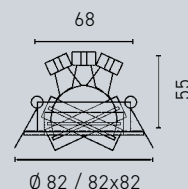

2636212
67,47 €

Einbauleuchte – Aluminium matt, schwenkbar, ohne Sprengring, H. 55 mm, Deckenausschnitt 68 mm, 7,5 W, GX5,3, (Leuchtmittel nicht inkl.)