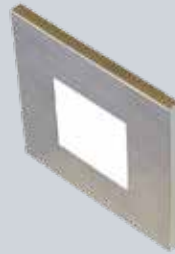

Edelstahloptik

Lichtaustritt flächig	Lichtaustritt unten
1386216	3409369
46,41 €	46,41 €