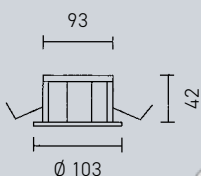

Einbauleutsprecher – weiß, 8 Ohm, ohne Überträger, Ø 103 mm, H. 42 mm, Deckenausschnitt 93 mm, 6/8 W

2636163
126,97 €

Umrüstsatz – für Einbaustrahler zum Nachrüsten mit Hochvolt-Fassung GZ10 und beidseitiger Zugentlastung, nicht für Strahler aus Guss geeignet

2635645
16,66 €