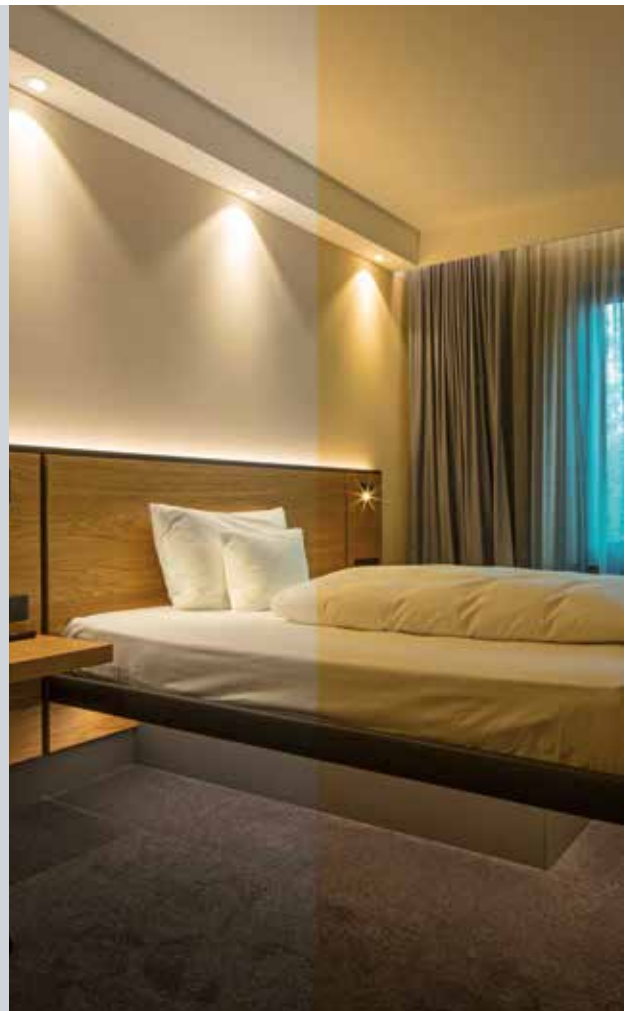

Einbauleuchten / -strahler

Einbaustrahler-Set – Aluminium, Abstrahlwinkel 38°, schwenkbar, dimmbar über Phasenabschnittdimmer, inklusive Konverter und Anschlussbox, Ø 82 mm, H. 36 mm, Deckenausschnitt 68 mm, 6 W, 640 lm, 3000 K

Ø 82 mm

weiß	nickel matt
1336431	1336432
63,90 €	68,42 €

L. 82 mm, B. 82 mm

weiß	nickel matt
1336434	1336435
65,45 €	71,40 €

Einbauleuchte – weiß, Kunststoff, Ø 195 mm, Einbautiefe 100 mm, Deckenausschnitt 145-180 mm, 4000 K

7,7 W, 1.057 lm
4299892
107,10 €

15,5 W, 2.048 lm
4299893
116,62 €

Einbaustrahler-Set – weiß, Aluminium, Glas/ Kunststoff, Abstrahlwinkel 38°, schwenkbar 30°, dimmbar über Phasenabschnittdimmer, inklusive Konverter und Anschlussbox, "dim2warm", Ø 82 mm, Einbautiefe 50 mm, Deckenausschnitt 68 mm, 6 W, 460 lm, 3000-1800 K

weiß	alu matt
1837538	1837540
112,10 €	112,10 €