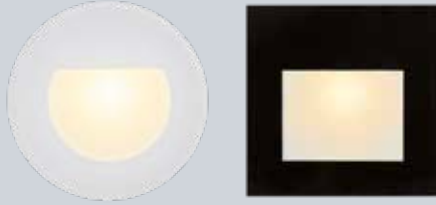

Wandeinbauleuchte – Aluminium/
Stahl/Glas/Kunststoff, für
Hohlwand- oder Betongerätedosen
mit einer Einbautiefe von min.
62 mm (Schraubabstand: 60 mm),
Ausl. 9 mm, Einbautiefe 65 mm,
1,5 W, 35 lm, 3000 K

Ø 78 mm		L. 78 mm, B. 78 mm	
weiß	schwarz	weiß	schwarz
3678476	2944091	3678477	2944092
156,96 €	156,96 €	156,96 €	156,96 €