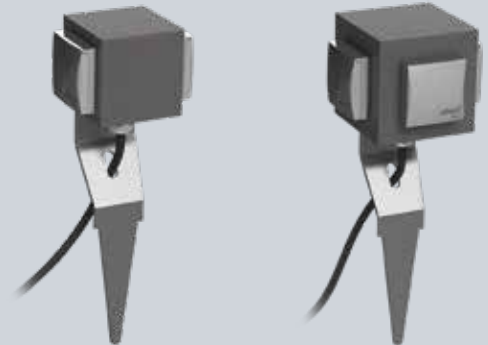

**2672630**  
**184,00 €**

**Steckdosenspieß** – anthrazit/Edelstahl, Aluminiumguss, inkl. 2500 mm Kabel und Stecker sowie Edelstahl-Erdspieß

2-fach, B. 80 mm, H. 320 mm  
**8367969**  
**261,60 €**

4-fach, B. 100 mm, H. 340 mm  
**8442882**  
**315,40 €**