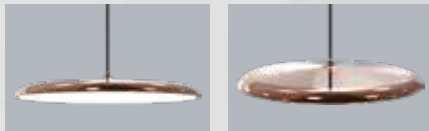

**Pendelleuchte** – Metall, dimmbar über Phasenanschnittdimmer, Leuchtenkopf-Ø 400 mm, Pendellänge einstellbar bis max. 3000 mm, H. 60 mm, 24 W, 1.600 lm, 3000 K, EEK E (EEK-Spektrum A-G)

schwarz	kupfer
<b>3746839</b>	<b>3746841</b>
<b>429,95 €</b>	<b>429,95 €</b>