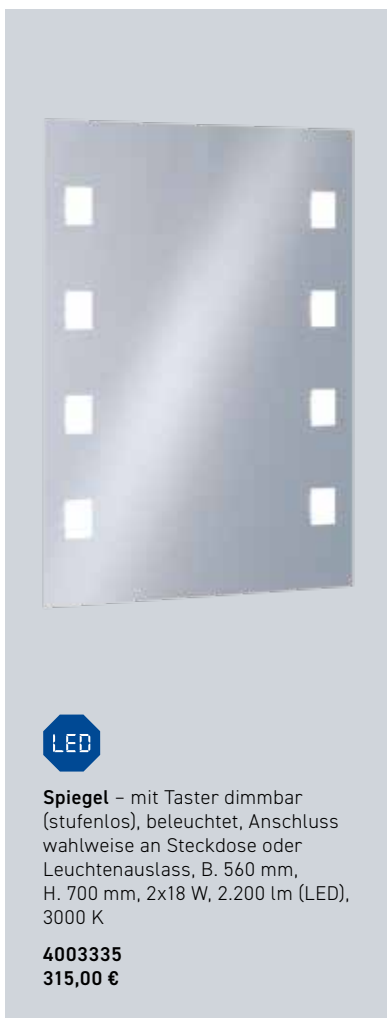

3036200  
266,68 €

LED

**Spiegel** – mit Taster dimmbar (stufenlos), beleuchtet, Anschluss wahlweise an Steckdose oder Leuchtauslass, B. 560 mm, H. 700 mm, 2x18 W, 2.200 lm (LED), 3000 K

4003335  
315,00 €