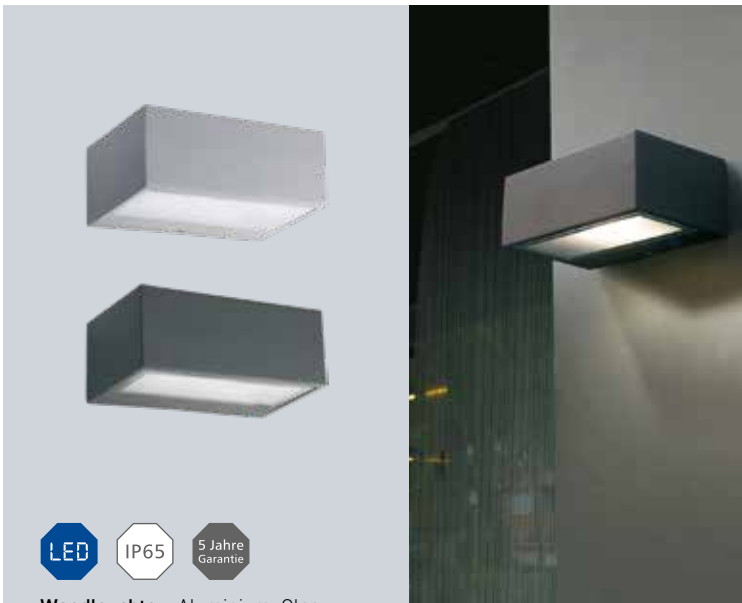

B. 205 mm, H. 205 mm, Ausl. 125 mm, 32 W, 1.010 lm

schwarz	weiß	graphit
1320815	1320809	1320812
238,00 €	238,00 €	238,00 €

Wandleuchte – Aluminium, Glas satiniert, Lichtaustritt direkt/indirekt, 2700/3000/4000 K

B. 170 mm, H. 70 mm, Ausl. 110 mm, 10,5 W, max. 834 lm

grau	anthrazit
8141419	8141421
118,94 €	118,94 €

B. 220 mm, H. 90 mm, Ausl. 105 mm, 17,5 W, max. 1.505 lm

grau	anthrazit
8141423	8141425
185,70 €	185,70 €

Wandleuchte – anthrazit, Aluminium, Glas satiniert, Lichtaustritt direkt/indirekt, B. 170 mm, H. 70 mm, Ausl. 110 mm, 7,5 W, R7s (78 mm), (Leuchtmittel nicht inkl.)

3024423
80,68 €