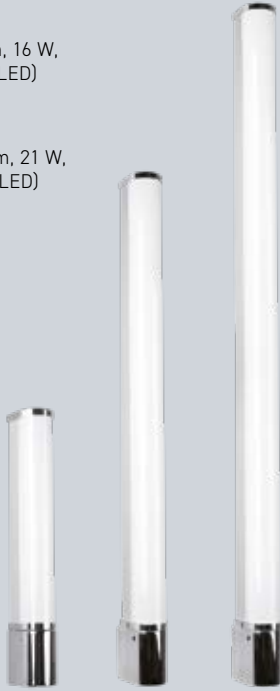

Badleuchten

Bad-/Spiegelleuchte – chrom, Kunststoff, mit Schalter und Steckdose, H. 55 mm, Ausl. 70 mm, 3000 K

L. 420 mm, 8 W,
850 lm (LED)
3076354
67,99 €

L. 790 mm, 16 W,
1.650 lm (LED)
3076356
93,99 €

L. 1190 mm, 21 W,
2.200 lm (LED)
3076352
121,99 €