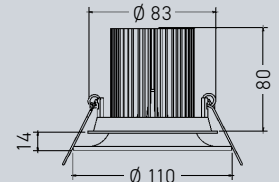

Einbauleuchte – weiß, Aluminium, Glas klar, Lichtaustritt indirekt, ohne Converter, Ø 110 mm, H. 80 mm, Deckenausschnitt 83 mm, 10,5 W, 887 lm, 3000 K