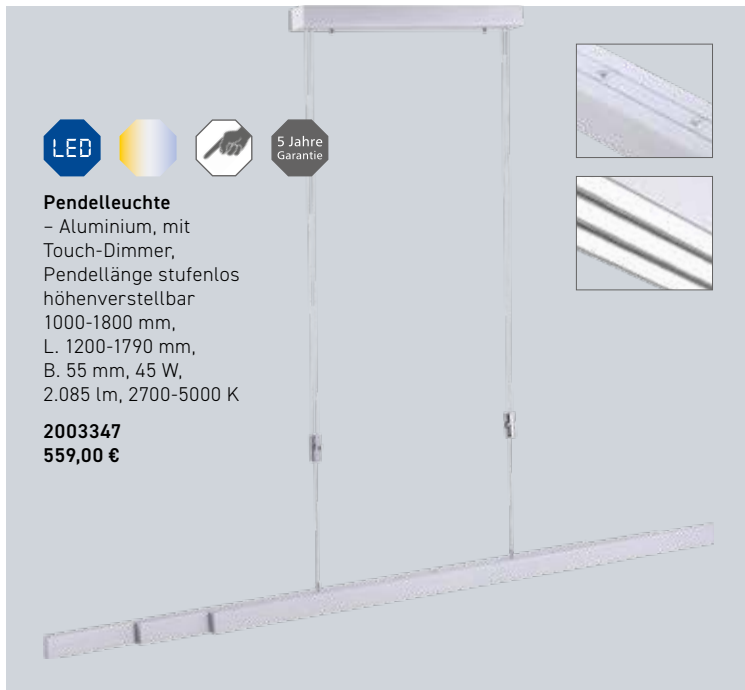

Pendelleuchte
– Aluminium, mit
Touch-Dimmer,
Pendellänge stufenlos
höhenverstellbar
1000-1800 mm,
L. 1200-1790 mm,
B. 55 mm, 45 W,
2.085 lm, 2700-5000 K

2003347
559,00 €