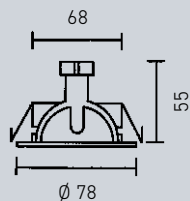

weiß	chrom	chrom matt
4831066	4831063	4831064
14,04 €	16,06 €	19,04 €

Einbauleuchte – Edelstahl, schwenkbar, ohne Sprengring, Ø 82 mm, H. 50 mm, Deckenausschnitt 68 mm, 7,5 W, GX5,3, (Leuchtmittel nicht inkl.)