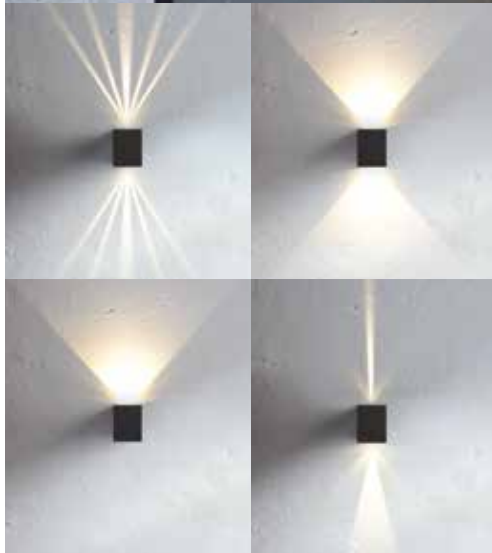

Wandleuchte – Aluminium, Lichtaustritt direkt/indirekt (einstellbar durch 3 beiliegende Filterscheiben), B. 87 mm, H. 104 mm, Ausl. 100 mm, 2x6 W, 2x250 lm, 2700 K, EEK F (EEK-Spektrum A-G)

schwarz	weiß	grau	Edelstahl	verzinkt
1507387	1507386	1507388	1507390	1507389
99,95 €	99,95 €	99,95 €	99,95 €	99,95 €

Wandleuchte – Aluminiumdruckguss, L. 160 mm, B. 130 mm, Ausl. 130 mm, 3,5 W, 300 lm, 3000 K

mit 120° Bewegungsmelder

anthrazit	weiß matt
2274547	2274546
74,99 €	74,99 €

ohne Bewegungsmelder

anthrazit	weiß matt
2274543	2274542
59,99 €	59,99 €