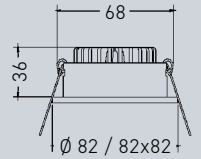

Einbauleuchten / -strahler

Einbaustrahler-Set – Aluminium, Abstrahlwinkel 38°, schwenkbar, dimmbar über Phasenabschnittdimmer, inklusive Konverter und Anschlussbox, Ø 82 mm, H. 36 mm, Deckenausschnitt 68 mm, 6 W, 640 lm, 3000 K

Ø 82 mm

weiß	nickel matt
1336431	1336432
63,90 €	68,42 €

L. 82 mm, B. 82 mm

weiß	nickel matt
1336434	1336435
65,45 €	71,40 €

Einbauleuchte – weiß, Kunststoff, Ø 195 mm, Einbautiefe 100 mm, Deckenausschnitt 145-180 mm, 4000 K

7,7 W, 1.057 lm
4299892
107,10 €

15,5 W, 2.048 lm
4299893
116,62 €

Einbaustrahler-Set – weiß, Aluminium, Glas/ Kunststoff, Abstrahlwinkel 38°, schwenkbar 30°, dimmbar über Phasenabschnittdimmer, inklusive Konverter und Anschlussbox, "dim2warm", Ø 82 mm, Einbautiefe 50 mm, Deckenausschnitt 68 mm, 6 W, 460 lm, 3000-1800 K

weiß	alu matt
1837538	1837540
112,10 €	112,10 €