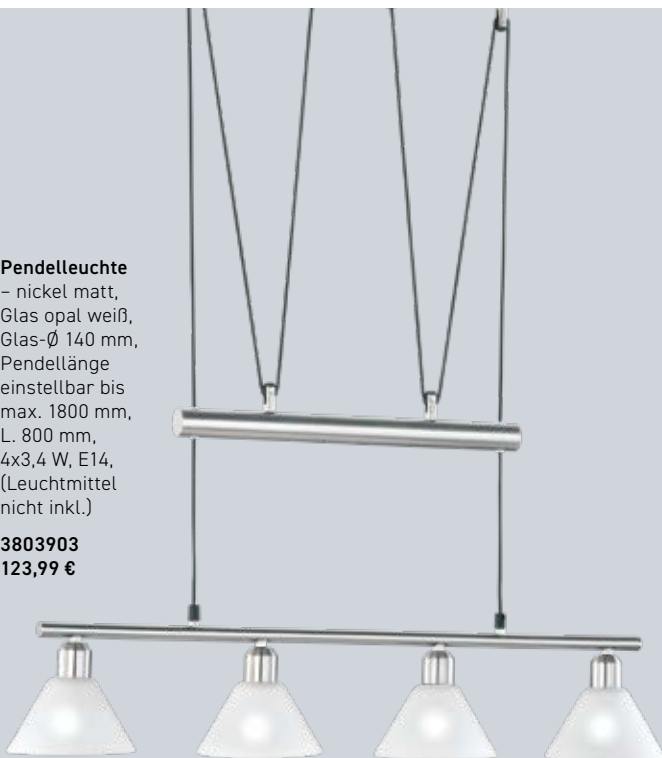

**3076376**  
**50,99 €**

**Pendelleuchte** – schwarz, Metall, Glas weiß, dimmbar über Phasen- und abschnittdimmer, Leuchtenkopf-Ø 140 mm, Pendellänge einstellbar bis max. 2000 mm, L. 950 mm, 4x8 W, 2.450 lm, 3000 K

**5206910**  
**593,81 €**

**Pendelleuchte** – Metall, Glas weiß, Leuchtenkopf-Ø 530 mm,  
Pendellänge einstellbar bis max. 2000 mm, 5,9 W, E27,  
(Leuchtmittel nicht inkl.)

**3111950**  
**234,00 €**

**Pendelleuchte** – schwarz,  
Metall, Pendellänge einstellbar  
bis max. 2500 mm, B. 290 mm,  
H. 340 mm, 5,9 W, E27,  
(Leuchtmittel nicht inkl.)

**3746976**  
**54,95 €**

**Pendelleuchte**  
– nickel matt,  
Glas opal weiß,  
Glas-Ø 140 mm,  
Pendellänge  
einstellbar bis  
max. 1800 mm,  
L. 800 mm,  
4x3,4 W, E14,  
(Leuchtmittel  
nicht inkl.)

**3803903**  
**123,99 €**

**Pendelleuchte**  
– Glas weiß  
satiert, Leuchten-  
kopf-Ø 390 mm,  
Pendellänge  
einstellbar bis max.  
1500 mm, 1x5,9 W,  
E27, (Leuchtmittel  
nicht inkl.)

platin  
**3952979**  
**129,90 €**  
messing  
**3952980**  
**129,90 €**