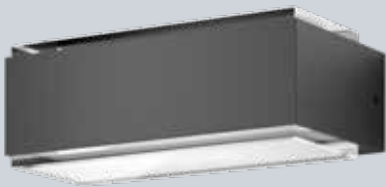

Wandleuchte – anthrazit, Aluminium, Lichtaustritt direkt/indirekt, B. 207 mm, H. 110 mm, Ausl. 75 mm, 2x5 W, 2x218 lm, 3000 K

1667130
129,71 €

Wandleuchte – anthrazit, Aluminium, Lichtaustritt direkt/indirekt, Ø 107 mm, H. 78 mm, Ausl. 121 mm, 2x6 W, 2x445 lm, 3000 K

1667131
123,76 €