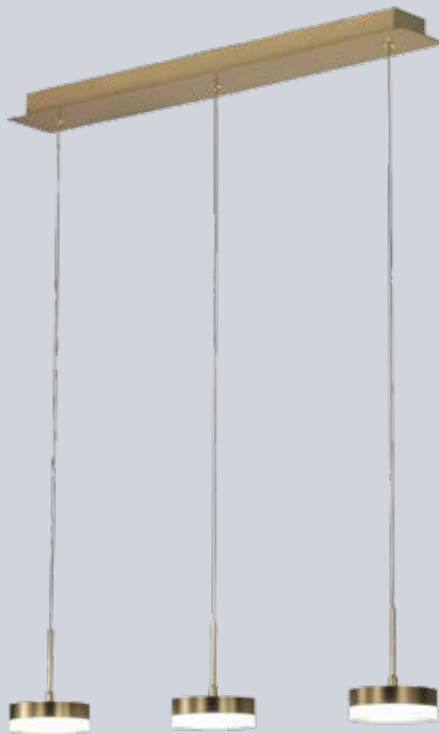

**LED** **5 Jahre Garantie**

**Deckenleuchte** – Metall, inkl. Switch-Dimmer, Dimmung erfolgt über Lichtschalter (extern nicht dimmbar), L. 530 mm, B. 590 mm, H. 55 mm, 49 W, 2.800 lm, 3000 K

schwarz matt	weiß matt	silber
<b>1728992</b>	<b>1728991</b>	<b>3952995</b>
<b>237,99 €</b>	<b>237,99 €</b>	<b>237,99 €</b>

# Leuchtenserien

**Pendelleuchte** – Stahl, dimmbar über Schalter (simple switch & dim), Pendellänge stufenlos höhenverstellbar 885-1600 mm, L. 1100 mm, B. 100 mm, 46 W, 2.200 lm, 3000 K

**5206924**  
**339,00 €**

**Deckenleuchte** – Stahl, dimmbar über Tronic-Dimmer, L. 1100 mm, B. 100 mm, H. 58 mm, 42 W, 2.900 lm, 3000 K

**3704838**  
**339,00 €**

**Pendelleuchte** – Acrylglas satiniert, Lichtaustritt direkt, nicht dimmbar, Leuchtenkopf-Ø 140 mm, Pendellänge einstellbar bis max. 2000 mm, 8 W, 595 lm, 3000 K