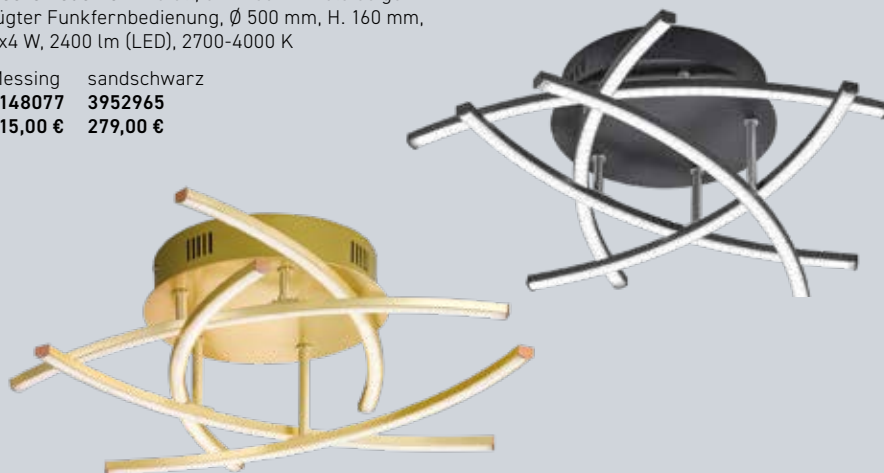

**Wand-/Deckenleuchte** – titan, Glas opal, Bajonettverschluss, Ø 360 mm, H. 90 mm, 2x5,9 W, E27, (Leuchtmittel nicht inkl.)

**2506342**

**154,58 €**

**Deckenleuchte** – weiß, dimmbar über Phasenabschrittdimmer, Ø 520 mm, H. 120 mm, 23 W, 1.651 lm, 3000 K

**1537617**

**440,30 €**

**Deckenleuchte** – Metall, dimmbar mittels beige-fügter Funkfernbedienung, Ø 500 mm, H. 160 mm, 5x4 W, 2400 lm (LED), 2700-4000 K

Messing    sandschwarz

**3148077    3952965**

**315,00 €    279,00 €**

**LED** **IP44**

**Deckenleuchte** – Kunststoff, Acryl,  
 Ø 330 mm, H. 90 mm, 18 W, 1.600 lm,  
 3000 K

schwarz matt	weiß	chrom	titan
<b>3076543</b>	<b>2977889</b>	<b>3076542</b>	<b>2977890</b>
<b>54,99 €</b>	<b>54,99 €</b>	<b>59,99 €</b>	<b>54,99 €</b>