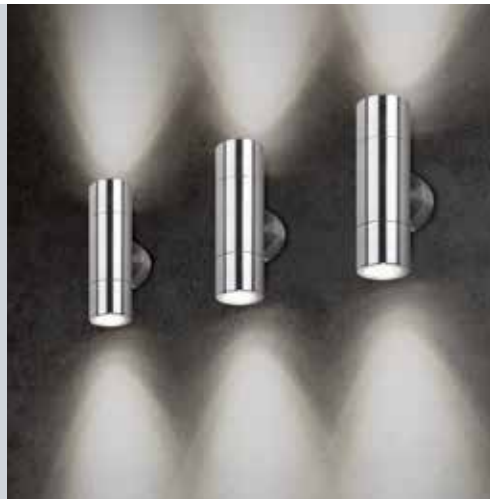

IP65

Wandleuchte – V4A Edelstahl (seewasserbeständig), Diffusor Floatglas, schwenkbar 90°, drehbar 270°, Ø 60 mm, L. 100 mm, Ausl. 90-170 mm, 5,5 W, GU10, (Leuchtmittel nicht inkl.)

3057289
101,15 €

LED IP54

Wandleuchte – Aluminiumdruckguss, Diffusor Floatglas, Lichtaustritt 110°/110° oder durch mitgelieferten Reflektor 110°/40° bzw. 40°/40°, L. 108 mm, B. 108 mm, H. 112 mm, 2x7 W, 2x433 lm, 3000 K

Edelstahl graphit
2810064 **1428837**
173,38 € **129,71 €**

LED IP54

Wandleuchte – Edelstahl, Lichtaustritt direkt/indirekt, Abstrahlwinkel 110°/110°, B. 100 mm, H. 160 mm, Ausl. 65 mm, 2x6 W, 2x456 lm, 3000 K

2199999
160,65 €

IP44

Wandleuchte – Edelstahl, Glas opal, Ø 280 mm, Ausl. 100 mm, 8,5 W, E27, (Leuchtmittel nicht inkl.)

3808991
206,20 €

IP44

Wandleuchte – Edelstahl, Glas opal, B. 180 mm, H. 280 mm, Ausl. 105 mm, 8,5 W, E27, (Leuchtmittel nicht inkl.)

4132054
176,00 €

IP44

Wandleuchte – Edelstahl, Glas opal, L. 230 mm, B. 25 mm, Ausl. 140 mm, 8,5 W, E27, (Leuchtmittel nicht inkl.)

mit 360° Bewegungsmelder (Zeit- und Dämmerungsschalter einstellbar)

4820373
201,20 €

ohne Bewegungsmelder

2677380
139,10 €