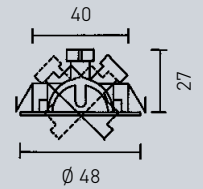

Einbaustrahler – Aluminium, Kunststoff klar, schwenkbar, ohne Konverter, dimmbar mit geeignetem Konverter, "dim2warm", Ø 82 mm, H. 38 mm, Deckenausschnitt 68 mm, 6 W, 460 lm, 3000-1800 K

Ø 82 mm

weiß	alu matt	titan
1201261	1201262	1537863
94,49 €	101,03 €	127,57 €

L. 82 mm, B. 82 mm

weiß	alu matt	titan
1201263	1201264	1537865
99,13 €	105,67 €	130,78 €