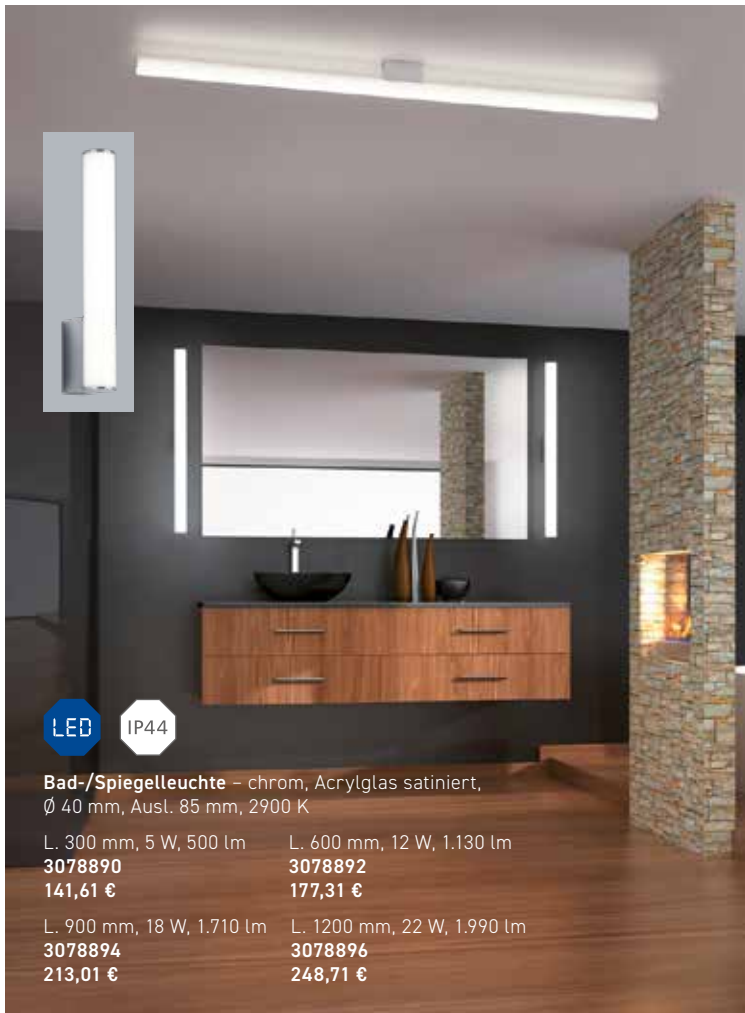

Bad-/Spiegelleuchte – chrom, Acrylglas satiniert, inkl. Zubehör für Spiegel- oder Möbelmontage, H. 40 mm, Ausl. 60 mm, 2900 K

L. 600 mm, 12 W, 1.040 lm
1537503
165,41 €

L. 900 mm, 18 W, 1.560 lm
1537504
213,01 €

L. 1200 mm, 24 W, 2.080 lm
1565231
267,75 €

Bad-/Spiegelleuchte – chrom, Acrylglas satiniert, Ø 40 mm, Ausl. 85 mm, 2900 K

L. 300 mm, 5 W, 500 lm
3078890
141,61 €

L. 600 mm, 12 W, 1.130 lm
3078892
177,31 €

L. 900 mm, 18 W, 1.710 lm
3078894
213,01 €

L. 1200 mm, 22 W, 1.990 lm
3078896
248,71 €