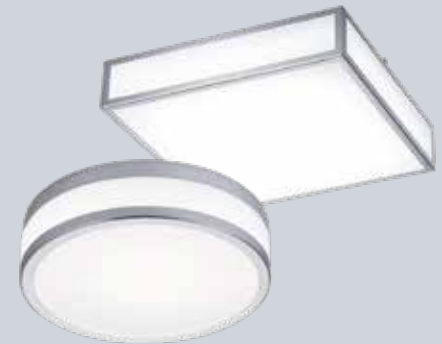

Deckenleuchte – chrom, Glas opal satiniert, 18 W, 2900 K

inkl. Bewegungsmelder, Ø 290 mm, H. 85 mm, 1.420 lm
1537506
224,91 €

ohne Bewegungsmelder, L. 300 mm, B. 300 mm, H. 80 mm, 1.310 lm
1565182
272,51 €